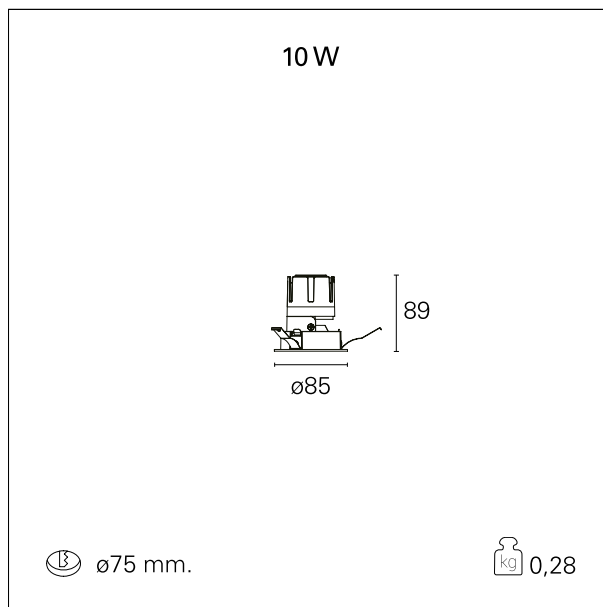

switch 1...10V / Push

CARATTERISTICHE APPARECCHIO

tipo di installazione	Trimmed
materiale	Alluminio
colore	Bianco / Satinato
potenza	10 W
lumen output - emissione diretta	924 lm
lumen output - emissione totale	924 lm
efficacia	92 lm/W
diametro	ø 85 mm.
dimensioni	h 89 mm.
peso netto	0,28 kg.

IP apparecchio	\
IP vano ottico	IP40
IP vano incassato	IP20
IK	IK02

DIMENSIONI FORO D'INCASSO

diametro foro incasso **ø 75 mm.**

CLASSIFICAZIONE ENERGETICA

Questo dispositivo è munito di lampade a LED integrate.