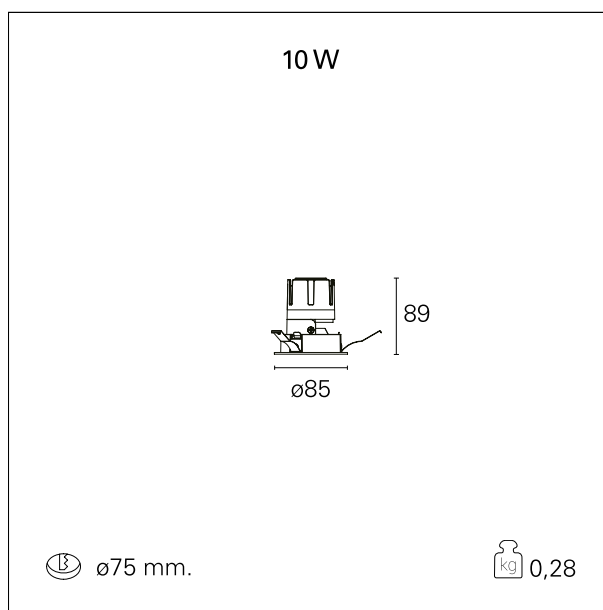

switch

Pan Digital

CARATTERISTICHE APPARECCHIO

tipo di installazione	Trimmed
materiale	Alluminio
colore	Bianco / Satinato
potenza	10 W
lumen output - emissione diretta	924 lm
lumen output - emissione totale	924 lm
efficacia	92 lm/W
diametro	ø 85 mm.
dimensioni	h 89 mm.
peso netto	0,28 kg.

IP apparecchio	\
IP vano ottico	IP40
IP vano incassato	IP20
IK	IK02

DIMENSIONI FORO D'INCASSO

diametro foro incasso **ø 75 mm.**

CLASSIFICAZIONE ENERGETICA

Le lampade di questo dispositivo non sono sostituibili.