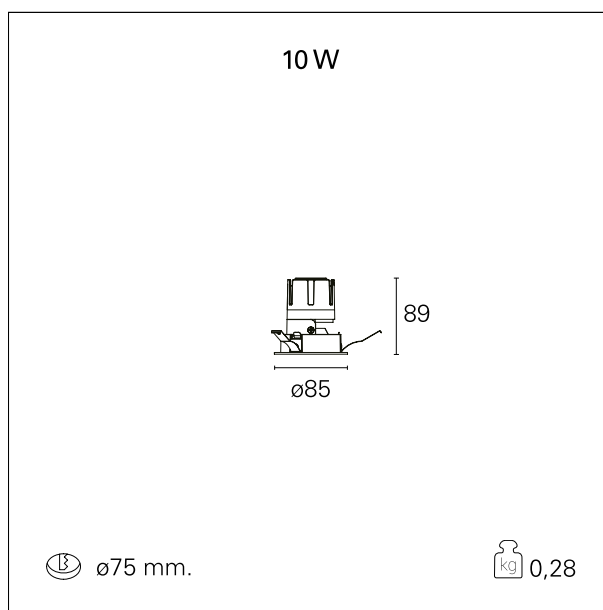

switch

Casambi

CARATTERISTICHE APPARECCHIO

tipo di installazione	Trimmed
materiale	Alluminio
colore	Bianco / Satinato
potenza	10 W
lumen output - emissione diretta	958 lm
lumen output - emissione totale	958 lm
efficacia	96 lm/W
diametro	ø 85 mm.
dimensioni	h 89 mm.
peso netto	0,28 kg.

IP apparecchio	\
IP vano ottico	IP40
IP vano incassato	IP20
IK	IK02

DIMENSIONI FORO D'INCASSO

diametro foro incasso **ø 75 mm.**

CLASSIFICAZIONE ENERGETICA

Le lampade di questo dispositivo non sono sostituibili.