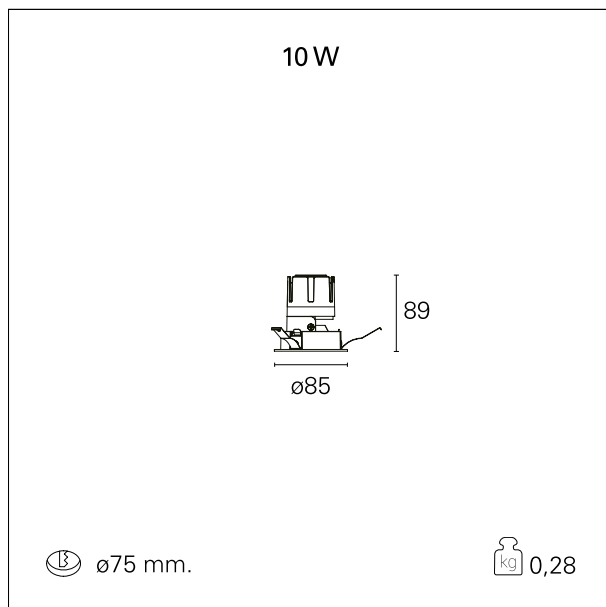

Nemo Fix - rounded

RTL21104DA - white ring / matt reflector - 10 W / 4000 K / CRI > 90

DESCRIZIONE

Quattro aperture di fascio con cut-off di 38° e versioni fino a UGR<17 permettono di ottenere il giusto equilibrio fra controllo delle luminanze e diffusione della luce. I moduli illuminanti sono tutti equipaggiati con led di ultima generazione con CRI > 90 e SDCM < 3. I riflettori secondari intercambiabili disponibili in cinque diverse finiture estetiche permettono di caratterizzare l'impianto anche successivamente alla prima installazione. Il cavetto di sicurezza in dotazione evita la caduta accidentale e il sistema di connessione al driver di tipo "fast plug" permette un'installazione rapida e sicura. Versione Nemo ADJ per luce di accento con orientabilità di 350° sul piano orizzontale e di 30° sul piano verticale. Nemo Fix per l'illuminazione verticale per il controllo dell'abbagliamento diretto e luce sfumata ai bordi del fascio.

switch

DALI

CARATTERISTICHE APPARECCHIO

tipo di installazione	Trimmed
materiale	Alluminio
colore	Bianco / Satinato
potenza	10 W
lumen output - emissione diretta	958 lm
lumen output - emissione totale	958 lm
efficacia	96 lm/W
diametro	ø 85 mm.
dimensioni	h 89 mm.
peso netto	0,28 kg.

IP apparecchio	\
IP vano ottico	IP40
IP vano incassato	IP20
IK	IK02

DIMENSIONI FORO D'INCASSO

diametro foro incasso **ø 75 mm.**

CLASSIFICAZIONE ENERGETICA

Questo dispositivo è munito di lampade a LED integrate.