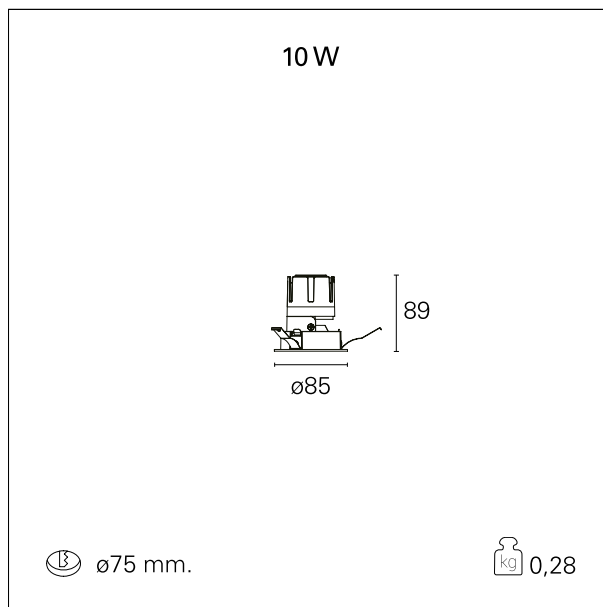

switch 1...10V / Push

CARATTERISTICHE APPARECCHIO

tipo di installazione	Trimmed
materiale	Alluminio
colore	Bianco / Satinato
potenza	10 W
lumen output - emissione diretta	958 lm
lumen output - emissione totale	958 lm
efficacia	96 lm/W
diametro	ø 85 mm.
dimensioni	h 89 mm.
peso netto	0,28 kg.

IP apparecchio	\
IP vano ottico	IP40
IP vano incassato	IP20
IK	IK02

DIMENSIONI FORO D'INCASSO

diametro foro incasso **ø 75 mm.**

CLASSIFICAZIONE ENERGETICA

Le lampade di questo dispositivo non sono sostituibili.