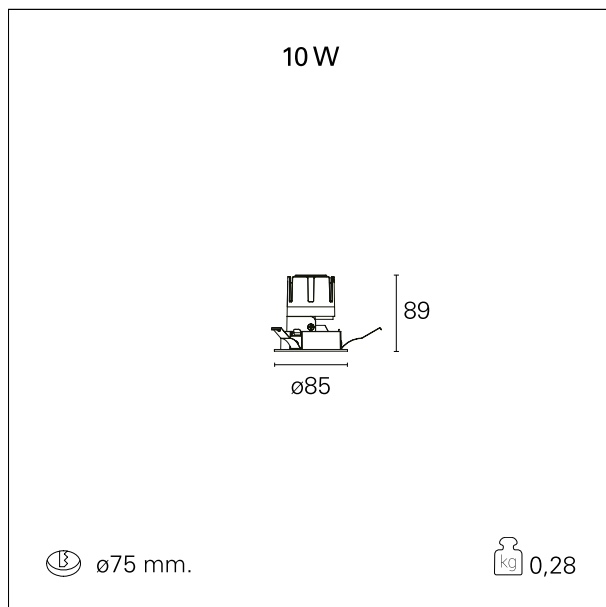

Nemo Fix - rounded

RTL21104 - white ring / matt reflector - 10 W / 4000 K / CRI > 90

DESCRIZIONE

Quattro aperture di fascio con cut-off di 38° e versioni fino a UGR<17 permettono di ottenere il giusto equilibrio fra controllo delle luminanze e diffusione della luce. I moduli illuminanti sono tutti equipaggiati con led di ultima generazione con CRI > 90 e SDCM < 3. I riflettori secondari intercambiabili disponibili in cinque diverse finiture estetiche permettono di caratterizzare l'impianto anche successivamente alla prima installazione. Il cavetto di sicurezza in dotazione evita la caduta accidentale e il sistema di connessione al driver di tipo "fast plug" permette un'installazione rapida e sicura. Versione Nemo ADJ per luce di accento con orientabilità di 350° sul piano orizzontale e di 30° sul piano verticale. Nemo Fix per l'illuminazione verticale per il controllo dell'abbagliamento diretto e luce sfumata ai bordi del fascio.

switch On / Off

CARATTERISTICHE APPARECCHIO

tipo di installazione	Trimmed
materiale	Alluminio
colore	Bianco / Satinato
potenza	10 W
lumen output - emissione diretta	958 lm
lumen output - emissione totale	958 lm
efficacia	96 lm/W
diametro	ø 85 mm.
dimensioni	h 89 mm.
peso netto	0,28 kg.

IP apparecchio	\
IP vano ottico	IP40
IP vano incassato	IP20
IK	IK02

DIMENSIONI FORO D'INCASSO

diametro foro incasso **ø 75 mm.**

CLASSIFICAZIONE ENERGETICA

Questo dispositivo è munito di lampade a LED integrate.