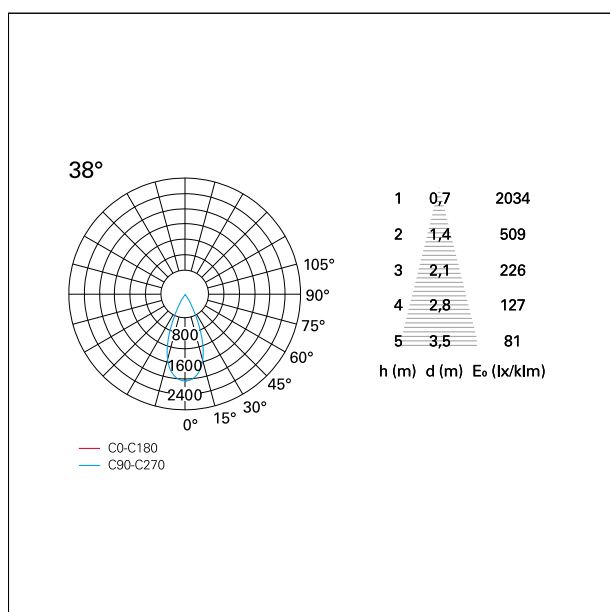

Nemo Fix - rounded

RTL21105DA - white ring / matt reflector - 10 W / 3000 K / CRI > 90

effetto luminoso	Proiettato
ottica	38°
apertura di fascio - diretta	38°
UGR	≤ 19
cut-off	38°

FOTOMETRIA

GARANZIA

periodo **5 years**