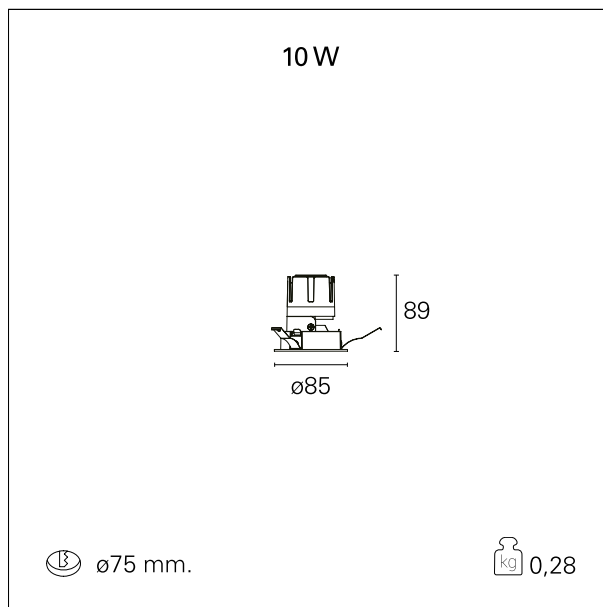

Nemo Fix - rounded

RTL21105DA - white ring / matt reflector - 10 W / 3000 K / CRI > 90

DESCRIZIONE

Quattro aperture di fascio con cut-off di 38° e versioni fino a UGR<17 permettono di ottenere il giusto equilibrio fra controllo delle luminanze e diffusione della luce. I moduli illuminanti sono tutti equipaggiati con led di ultima generazione con CRI > 90 e SDCM < 3. I riflettori secondari intercambiabili disponibili in cinque diverse finiture estetiche permettono di caratterizzare l'impianto anche successivamente alla prima installazione. Il cavetto di sicurezza in dotazione evita la caduta accidentale e il sistema di connessione al driver di tipo "fast plug" permette un'installazione rapida e sicura. Versione Nemo ADJ per luce di accento con orientabilità di 350° sul piano orizzontale e di 30° sul piano verticale. Nemo Fix per l'illuminazione verticale per il controllo dell'abbagliamento diretto e luce sfumata ai bordi del fascio.

switch

DALI

CARATTERISTICHE APPARECCHIO

tipo di installazione	Trimmed
materiale	Alluminio
colore	Bianco / Satinato
potenza	10 W
lumen output - emissione diretta	926 lm
lumen output - emissione totale	926 lm
efficacia	93 lm/W
diametro	ø 85 mm.
dimensioni	h 89 mm.
peso netto	0,28 kg.

IP apparecchio	\
IP vano ottico	IP40
IP vano incassato	IP20
IK	IK02

DIMENSIONI FORO D'INCASSO

diametro foro incasso **ø 75 mm.**

CLASSIFICAZIONE ENERGETICA

Questo dispositivo è munito di lampade a LED integrate.