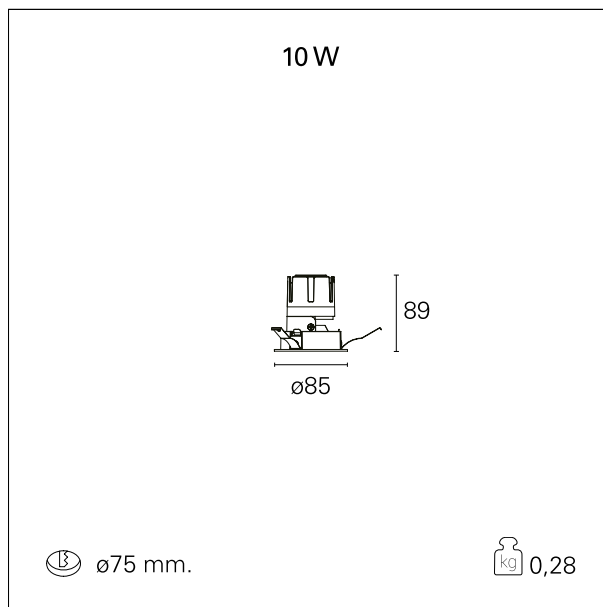

switch 1...10V / Push

CARATTERISTICHE APPARECCHIO

tipo di installazione	Trimmed
materiale	Alluminio
colore	Bianco / Satinato
potenza	10 W
lumen output - emissione diretta	926 lm
lumen output - emissione totale	926 lm
efficacia	93 lm/W
diametro	ø 85 mm.
dimensioni	h 89 mm.
peso netto	0,28 kg.

IP apparecchio	\
IP vano ottico	IP40
IP vano incassato	IP20
IK	IK02

DIMENSIONI FORO D'INCASSO

diametro foro incasso **ø 75 mm.**

CLASSIFICAZIONE ENERGETICA

Le lampade di questo dispositivo non sono sostituibili.