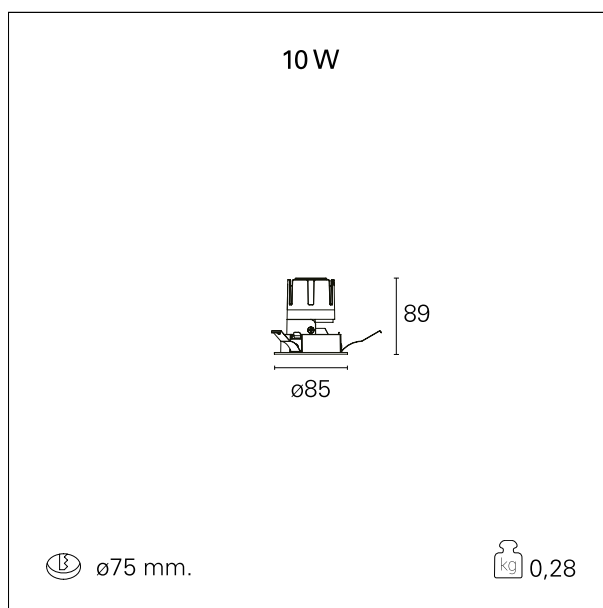

Nemo Fix - rounded

RTL21105PD - white ring / matt reflector - 10 W / 3000 K / CRI > 90

DESCRIZIONE

Quattro aperture di fascio con cut-off di 38° e versioni fino a UGR<17 permettono di ottenere il giusto equilibrio fra controllo delle luminanze e diffusione della luce. I moduli illuminanti sono tutti equipaggiati con led di ultima generazione con CRI > 90 e SDCM < 3. I riflettori secondari intercambiabili disponibili in cinque diverse finiture estetiche permettono di caratterizzare l'impianto anche successivamente alla prima installazione. Il cavetto di sicurezza in dotazione evita la caduta accidentale e il sistema di connessione al driver di tipo "fast plug" permette un'installazione rapida e sicura. Versione Nemo ADJ per luce di accento con orientabilità di 350° sul piano orizzontale e di 30° sul piano verticale. Nemo Fix per l'illuminazione verticale per il controllo dell'abbagliamento diretto e luce sfumata ai bordi del fascio.

switch

Pan Digital

CARATTERISTICHE APPARECCHIO

tipo di installazione	Trimmed
materiale	Alluminio
colore	Bianco / Satinato
potenza	10 W
lumen output - emissione diretta	926 lm
lumen output - emissione totale	926 lm
efficacia	93 lm/W
diametro	ø 85 mm.
dimensioni	h 89 mm.
peso netto	0,28 kg.

IP apparecchio	\
IP vano ottico	IP40
IP vano incassato	IP20
IK	IK02

DIMENSIONI FORO D'INCASSO

diametro foro incasso **ø 75 mm.**

CLASSIFICAZIONE ENERGETICA

Le lampade di questo dispositivo non sono sostituibili.