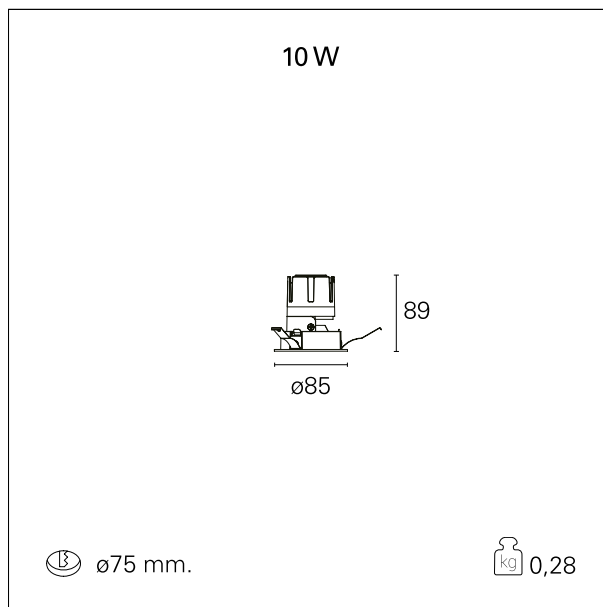

switch **On / Off**

CARATTERISTICHE APPARECCHIO

tipo di installazione	Trimmed
materiale	Alluminio
colore	Bianco / Satinato
potenza	10 W
lumen output - emissione diretta	926 lm
lumen output - emissione totale	926 lm
efficacia	93 lm/W
diametro	ø 85 mm.
dimensioni	h 89 mm.
peso netto	0,28 kg.

IP apparecchio	\
IP vano ottico	IP40
IP vano incassato	IP20
IK	IK02

DIMENSIONI FORO D'INCASSO

diametro foro incasso **ø 75 mm.**

CLASSIFICAZIONE ENERGETICA

Questo dispositivo è munito di lampade a LED integrate.