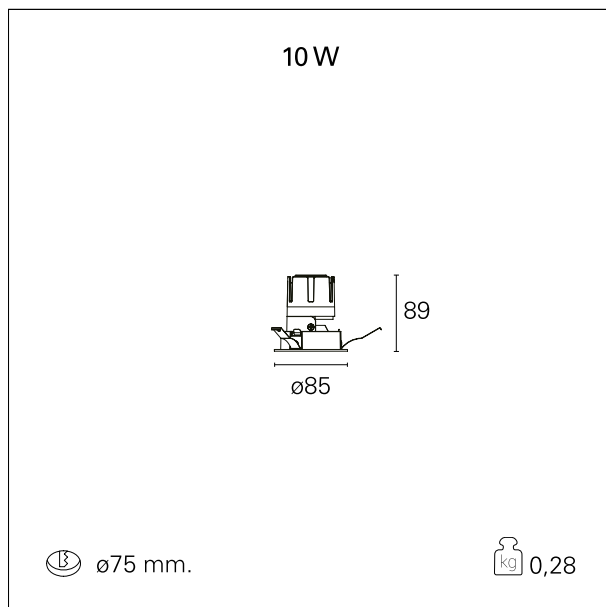

Nemo Fix - rounded

RTL21106DM - white ring / matt reflector - 10 W / 4000 K / CRI > 90

DESCRIZIONE

Quattro aperture di fascio con cut-off di 38° e versioni fino a UGR<17 permettono di ottenere il giusto equilibrio fra controllo delle luminanze e diffusione della luce. I moduli illuminanti sono tutti equipaggiati con led di ultima generazione con CRI > 90 e SDCM < 3. I riflettori secondari intercambiabili disponibili in cinque diverse finiture estetiche permettono di caratterizzare l'impianto anche successivamente alla prima installazione. Il cavetto di sicurezza in dotazione evita la caduta accidentale e il sistema di connessione al driver di tipo "fast plug" permette un'installazione rapida e sicura. Versione Nemo ADJ per luce di accento con orientabilità di 350° sul piano orizzontale e di 30° sul piano verticale. Nemo Fix per l'illuminazione verticale per il controllo dell'abbagliamento diretto e luce sfumata ai bordi del fascio.

switch 1...10V / Push

CARATTERISTICHE APPARECCHIO

tipo di installazione	Trimmed
materiale	Alluminio
colore	Bianco / Satinato
potenza	10 W
lumen output - emissione diretta	968 lm
lumen output - emissione totale	968 lm
efficacia	97 lm/W
diametro	ø 85 mm.
dimensioni	h 89 mm.
peso netto	0,28 kg.

IP apparecchio	\
IP vano ottico	IP40
IP vano incassato	IP20
IK	IK02

DIMENSIONI FORO D'INCASSO

diametro foro incasso **ø 75 mm.**

CLASSIFICAZIONE ENERGETICA

Questo dispositivo è munito di lampade a LED integrate.