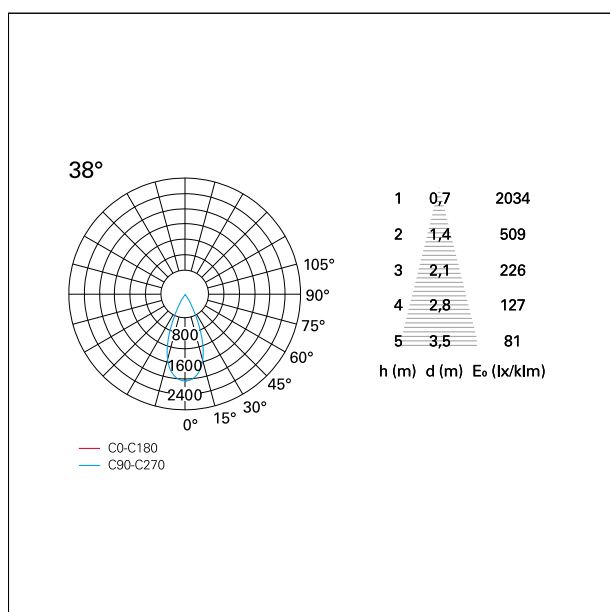

Nemo Fix - rounded

RTL21106PD - white ring / matt reflector - 10 W / 4000 K / CRI > 90

effetto luminoso	Proiettato
ottica	38°
apertura di fascio - diretta	38°
UGR	≤ 19
cut-off	38°

FOTOMETRIA

GARANZIA

periodo **5 years**