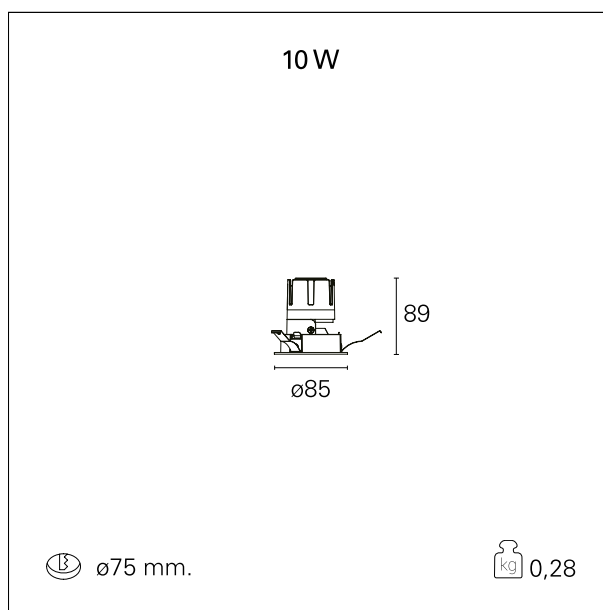

switch

Pan Digital

CARATTERISTICHE APPARECCHIO

tipo di installazione	Trimmed
materiale	Alluminio
colore	Bianco / Satinato
potenza	10 W
lumen output - emissione diretta	968 lm
lumen output - emissione totale	968 lm
efficacia	97 lm/W
diametro	ø 85 mm.
dimensioni	h 89 mm.
peso netto	0,28 kg.

IP apparecchio	\
IP vano ottico	IP40
IP vano incassato	IP20
IK	IK02

DIMENSIONI FORO D'INCASSO

diametro foro incasso **ø 75 mm.**

CLASSIFICAZIONE ENERGETICA

Questo dispositivo è munito di lampade a LED integrate.