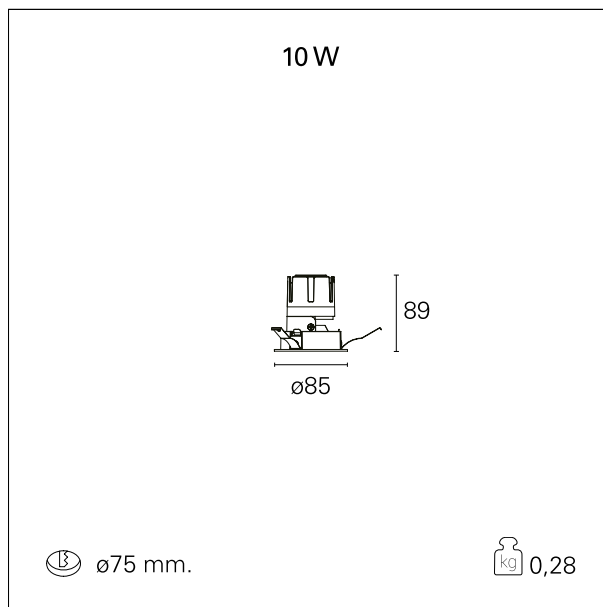

switch **On / Off**

CARATTERISTICHE APPARECCHIO

tipo di installazione	Trimmed
materiale	Alluminio
colore	Bianco / Satinato
potenza	10 W
lumen output - emissione diretta	968 lm
lumen output - emissione totale	968 lm
efficacia	97 lm/W
diametro	ø 85 mm.
dimensioni	h 89 mm.
peso netto	0,28 kg.

IP apparecchio	\
IP vano ottico	IP40
IP vano incassato	IP20
IK	IK02

DIMENSIONI FORO D'INCASSO

diametro foro incasso **ø 75 mm.**

CLASSIFICAZIONE ENERGETICA

Questo dispositivo è munito di lampade a LED integrate.