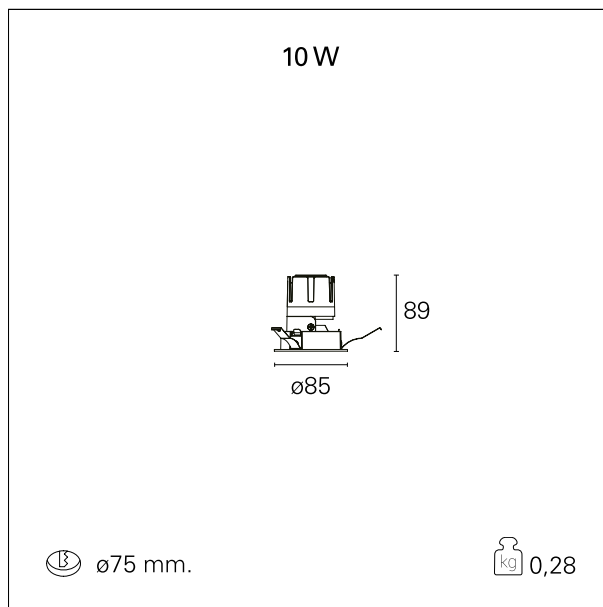

switch

Casambi

CARATTERISTICHE APPARECCHIO

tipo di installazione	Trimmed
materiale	Alluminio
colore	Bianco / Satinato
potenza	10 W
lumen output - emissione diretta	930 lm
lumen output - emissione totale	930 lm
efficacia	93 lm/W
diametro	ø 85 mm.
dimensioni	h 89 mm.
peso netto	0,28 kg.

IP apparecchio	\
IP vano ottico	IP40
IP vano incassato	IP20
IK	IK02

DIMENSIONI FORO D'INCASSO

diametro foro incasso **ø 75 mm.**

CLASSIFICAZIONE ENERGETICA

Questo dispositivo è munito di lampade a LED integrate.

55°

55°

≤ 19

38°

FOTOMETRIA

GARANZIA

periodo

5 years