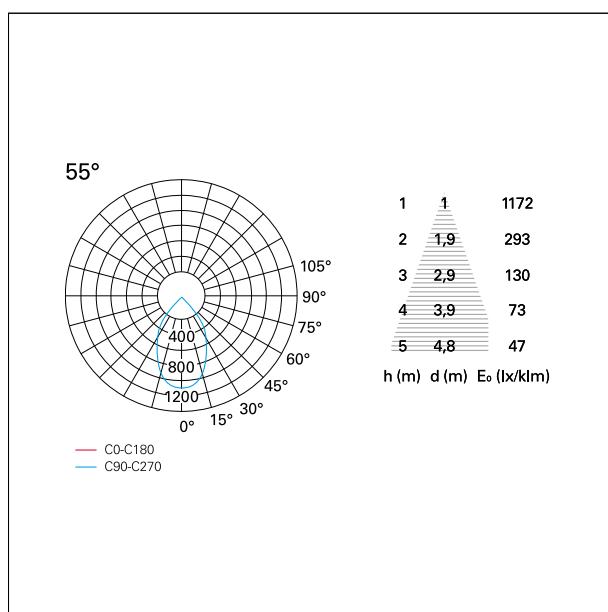

switch

Casambi

CARATTERISTICHE APPARECCHIO

tipo di installazione	Trimmed
materiale	Alluminio
colore	Bianco / Satinato
potenza	10 W
lumen output - emissione diretta	930 lm
lumen output - emissione totale	930 lm
efficacia	93 lm/W
diametro	ø 85 mm.
dimensioni	h 89 mm.
peso netto	0,28 kg.

IP apparecchio	\
IP vano ottico	IP40
IP vano incassato	IP20
IK	IK02

DIMENSIONI FORO D'INCASSO

diametro foro incasso **ø 75 mm.**

CLASSIFICAZIONE ENERGETICA

Questo dispositivo è munito di lampade a LED integrate.

55°

55°

≤ 19

38°

FOTOMETRIA

GARANZIA

periodo

5 years