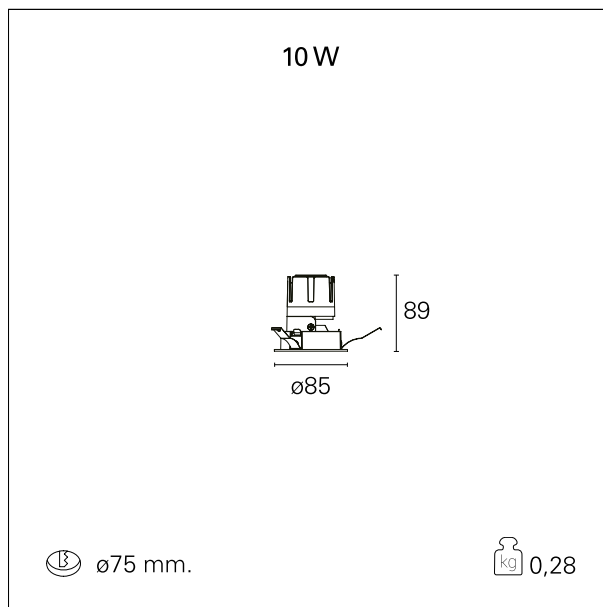

switch

Pan Digital

CARATTERISTICHE APPARECCHIO

tipo di installazione	Trimmed
materiale	Alluminio
colore	Bianco / Satinato
potenza	10 W
lumen output - emissione diretta	930 lm
lumen output - emissione totale	930 lm
efficacia	93 lm/W
diametro	ø 85 mm.
dimensioni	h 89 mm.
peso netto	0,28 kg.

IP apparecchio	\
IP vano ottico	IP40
IP vano incassato	IP20
IK	IK02

DIMENSIONI FORO D'INCASSO

diametro foro incasso **ø 75 mm.**

CLASSIFICAZIONE ENERGETICA

Le lampade di questo dispositivo non sono sostituibili.

55°

55°

≤ 19

38°

FOTOMETRIA

GARANZIA

periodo

5 years