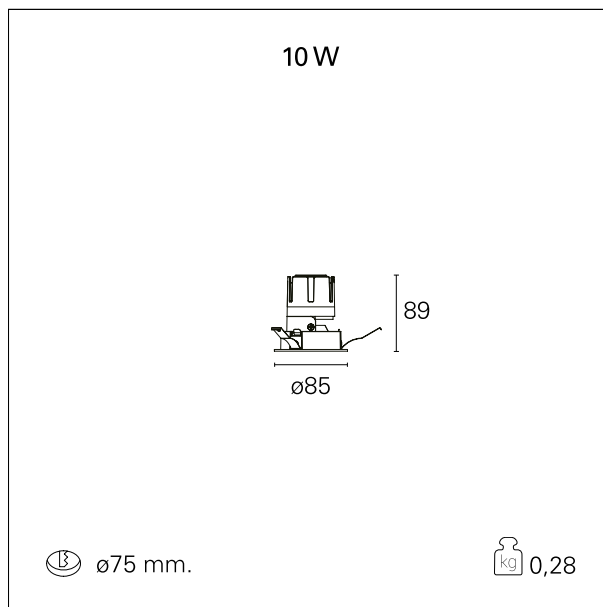

switch **On / Off**

CARATTERISTICHE APPARECCHIO

tipo di installazione	Trimmed
materiale	Alluminio
colore	Bianco / Satinato
potenza	10 W
lumen output - emissione diretta	930 lm
lumen output - emissione totale	930 lm
efficacia	93 lm/W
diametro	ø 85 mm.
dimensioni	h 89 mm.
peso netto	0,28 kg.

IP apparecchio	\
IP vano ottico	IP40
IP vano incassato	IP20
IK	IK02

DIMENSIONI FORO D'INCASSO

diametro foro incasso **ø 75 mm.**

CLASSIFICAZIONE ENERGETICA

Questo dispositivo è munito di lampade a LED integrate.

55°

55°

≤ 19

38°

FOTOMETRIA

GARANZIA

periodo

5 years