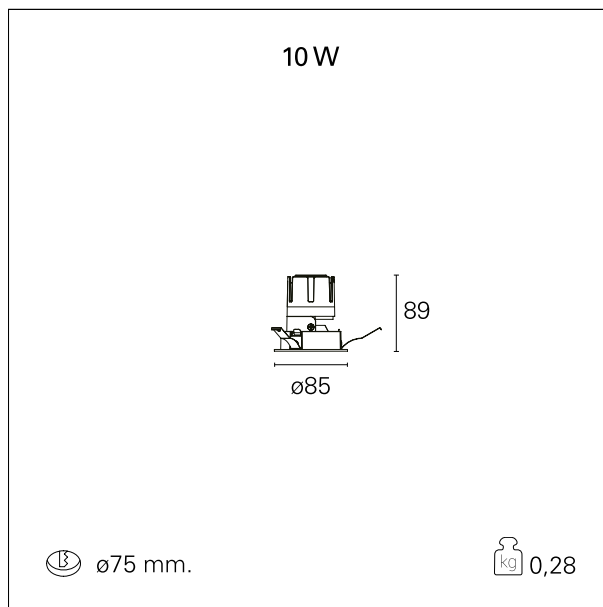

Nemo Fix - rounded

RTL21108CA - white ring / matt reflector - 10 W / 4000 K / CRI > 90

DESCRIZIONE

Quattro aperture di fascio con cut-off di 38° e versioni fino a UGR<17 permettono di ottenere il giusto equilibrio fra controllo delle luminanze e diffusione della luce. I moduli illuminanti sono tutti equipaggiati con led di ultima generazione con CRI > 90 e SDCM < 3. I riflettori secondari intercambiabili disponibili in cinque diverse finiture estetiche permettono di caratterizzare l'impianto anche successivamente alla prima installazione. Il cavetto di sicurezza in dotazione evita la caduta accidentale e il sistema di connessione al driver di tipo "fast plug" permette un'installazione rapida e sicura. Versione Nemo ADJ per luce di accento con orientabilità di 350° sul piano orizzontale e di 30° sul piano verticale. Nemo Fix per l'illuminazione verticale per il controllo dell'abbagliamento diretto e luce sfumata ai bordi del fascio.

switch

Casambi

CARATTERISTICHE APPARECCHIO

tipo di installazione	Trimmed
materiale	Alluminio
colore	Bianco / Satinato
potenza	10 W
lumen output - emissione diretta	974 lm
lumen output - emissione totale	974 lm
efficacia	97 lm/W
diametro	ø 85 mm.
dimensioni	h 89 mm.
peso netto	0,28 kg.

IP apparecchio	\
IP vano ottico	IP40
IP vano incassato	IP20
IK	IK02

DIMENSIONI FORO D'INCASSO

diametro foro incasso **ø 75 mm.**

CLASSIFICAZIONE ENERGETICA

Questo dispositivo è munito di lampade a LED integrate.

55°

55°

≤ 19

38°

FOTOMETRIA

GARANZIA

periodo

5 years