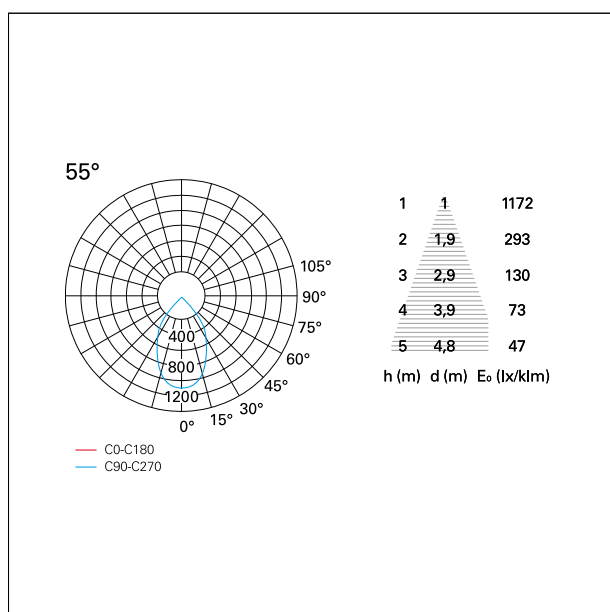

switch

Casambi

CARATTERISTICHE APPARECCHIO

tipo di installazione	Trimmed
materiale	Alluminio
colore	Bianco / Satinato
potenza	10 W
lumen output - emissione diretta	974 lm
lumen output - emissione totale	974 lm
efficacia	97 lm/W
diametro	ø 85 mm.
dimensioni	h 89 mm.
peso netto	0,28 kg.

IP apparecchio	\
IP vano ottico	IP40
IP vano incassato	IP20
IK	IK02

DIMENSIONI FORO D'INCASSO

diametro foro incasso **ø 75 mm.**

CLASSIFICAZIONE ENERGETICA

Questo dispositivo è munito di lampade a LED integrate.

55°

55°

≤ 19

38°

FOTOMETRIA

GARANZIA

periodo

5 years