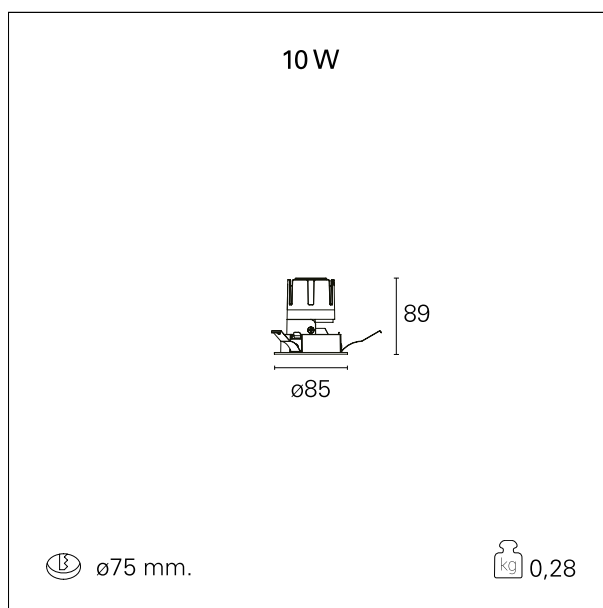

#### CARATTERISTICHE APPARECCHIO

tipo di installazione	<b>Trimmed</b>
materiale	<b>Alluminio</b>
colore	<b>Bianco / Satinato</b>
potenza	<b>10 W</b>
lumen output - emissione diretta	<b>974 lm</b>
lumen output - emissione totale	<b>974 lm</b>
efficacia	<b>97 lm/W</b>
diametro	<b>ø 85 mm.</b>
dimensioni	<b>h 89 mm.</b>
peso netto	<b>0,28 kg.</b>

### DIMENSIONI FORO D'INCASSO

diametro foro incasso **ø 75 mm.**