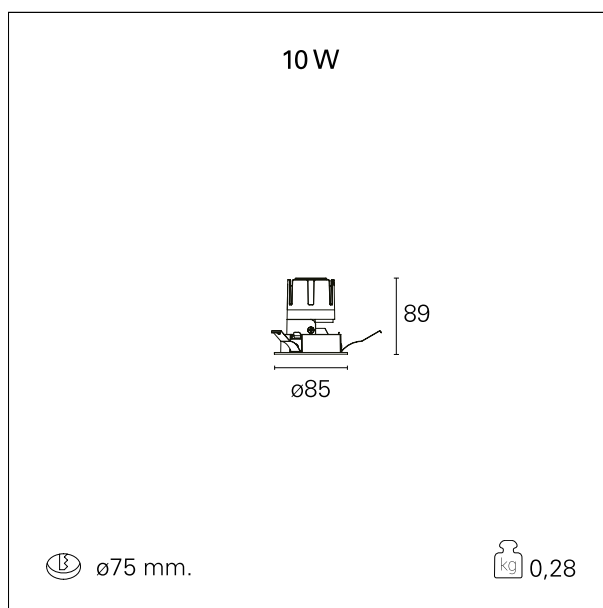

switch 1...10V / Push

CARATTERISTICHE APPARECCHIO

tipo di installazione	Trimmed
materiale	Alluminio
colore	Bianco / Satinato
potenza	10 W
lumen output - emissione diretta	974 lm
lumen output - emissione totale	974 lm
efficacia	97 lm/W
diametro	ø 85 mm.
dimensioni	h 89 mm.
peso netto	0,28 kg.

IP apparecchio	\
IP vano ottico	IP40
IP vano incassato	IP20
IK	IK02

DIMENSIONI FORO D'INCASSO

diametro foro incasso **ø 75 mm.**

CLASSIFICAZIONE ENERGETICA

Questo dispositivo è munito di lampade a LED integrate.