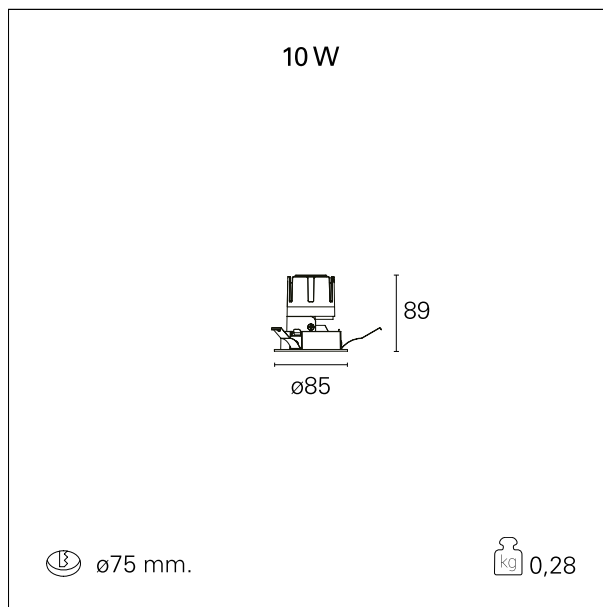

switch On / Off

CARATTERISTICHE APPARECCHIO

tipo di installazione	Trimmed
materiale	Alluminio
colore	Bianco / Satinato
potenza	10 W
lumen output - emissione diretta	974 lm
lumen output - emissione totale	974 lm
efficacia	97 lm/W
diametro	ø 85 mm.
dimensioni	h 89 mm.
peso netto	0,28 kg.

IP apparecchio	\
IP vano ottico	IP40
IP vano incassato	IP20
IK	IK02

DIMENSIONI FORO D'INCASSO

diametro foro incasso **ø 75 mm.**

CLASSIFICAZIONE ENERGETICA

Questo dispositivo è munito di lampade a LED integrate.

55°

55°

≤ 19

38°

FOTOMETRIA

GARANZIA

periodo

5 years