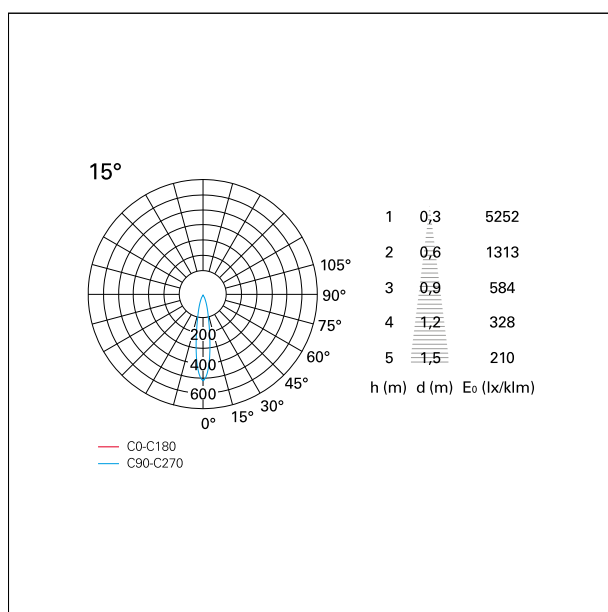

Nemo Fix - rounded

RTL21109CA - white ring / matt reflector - 15 W / 3000 K / CRI > 90

effetto luminoso

ottica

apertura di fascio - diretta

UGR

cut-off

Proiettato

15°

15°

≤ 17

38°

FOTOMETRIA

GARANZIA

periodo

5 years