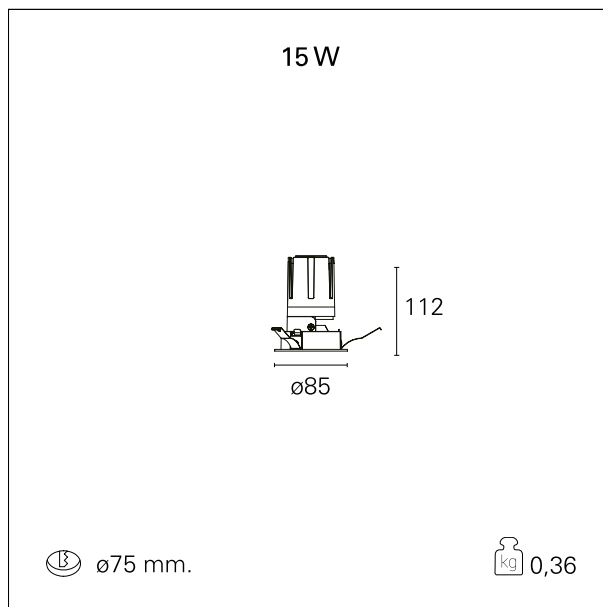

switch

Casambi

CARATTERISTICHE APPARECCHIO

tipo di installazione	Trimmed
materiale	Alluminio
colore	Bianco / Satinato
potenza	15 W
lumen output - emissione diretta	1408 lm
lumen output - emissione totale	1408 lm
efficacia	94 lm/W
diametro	ø 85 mm.
dimensioni	h 112 mm.
peso netto	0,36 kg.

IP apparecchio	IP40
IP vano ottico	IP40
IP vano incassato	IP40
IK	IK02

DIMENSIONI FORO D'INCASSO

diametro foro incasso **ø 75 mm.**

CLASSIFICAZIONE ENERGETICA

Le lampade di questo dispositivo non sono sostituibili.