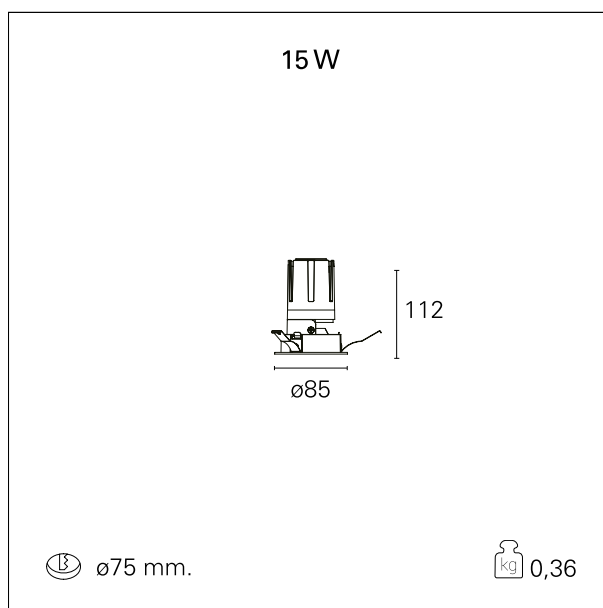

switch

Pan Digital

CARATTERISTICHE APPARECCHIO

tipo di installazione	Trimmed
materiale	Alluminio
colore	Bianco / Satinato
potenza	15 W
lumen output - emissione diretta	1408 lm
lumen output - emissione totale	1408 lm
efficacia	94 lm/W
diametro	ø 85 mm.
dimensioni	h 112 mm.
peso netto	0,36 kg.

IP apparecchio	IP40
IP vano ottico	IP40
IP vano incassato	IP40
IK	IK02

DIMENSIONI FORO D'INCASSO

diametro foro incasso **ø 75 mm.**

CLASSIFICAZIONE ENERGETICA

Le lampade di questo dispositivo non sono sostituibili.