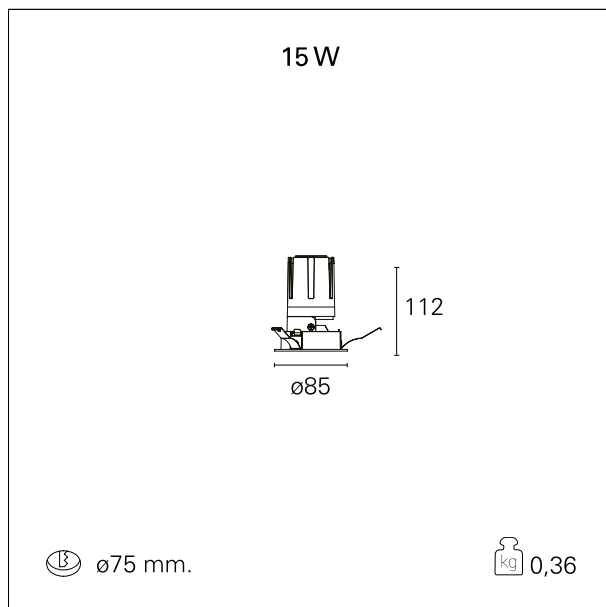

Nemo Fix - rounded

RTL21110DM - white ring / matt reflector - 15 W / 4000 K / CRI > 90

DESCRIZIONE

Quattro aperture di fascio con cut-off di 38° e versioni fino a UGR<17 permettono di ottenere il giusto equilibrio fra controllo delle luminanze e diffusione della luce. I moduli illuminanti sono tutti equipaggiati con led di ultima generazione con CRI > 90 e SDCM < 3. I riflettori secondari intercambiabili disponibili in cinque diverse finiture estetiche permettono di caratterizzare l'impianto anche successivamente alla prima installazione. Il cavetto di sicurezza in dotazione evita la caduta accidentale e il sistema di connessione al driver di tipo "fast plug" permette un'installazione rapida e sicura. Versione Nemo ADJ per luce di accento con orientabilità di 350° sul piano orizzontale e di 30° sul piano verticale. Nemo Fix per l'illuminazione verticale per il controllo dell'abbagliamento diretto e luce sfumata ai bordi del fascio.

switch 1...10V / Push

CARATTERISTICHE APPARECCHIO

tipo di installazione	Trimmed
materiale	Alluminio
colore	Bianco / Satinato
potenza	15 W
lumen output - emissione diretta	1486 lm
lumen output - emissione totale	1486 lm
efficacia	99 lm/W
diametro	ø 85 mm.
dimensioni	h 112 mm.
peso netto	0,36 kg.

IP apparecchio	IP40
IP vano ottico	IP40
IP vano incassato	IP40
IK	IK02

DIMENSIONI FORO D'INCASSO

diametro foro incasso **ø 75 mm.**

CLASSIFICAZIONE ENERGETICA

Le lampade di questo dispositivo non sono sostituibili.