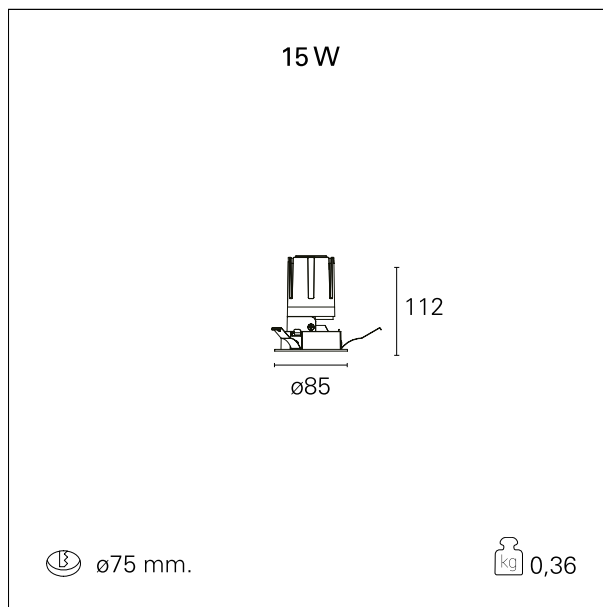

switch

Pan Digital

CARATTERISTICHE APPARECCHIO

tipo di installazione	Trimmed
materiale	Alluminio
colore	Bianco / Satinato
potenza	15 W
lumen output - emissione diretta	1486 lm
lumen output - emissione totale	1486 lm
efficacia	99 lm/W
diametro	ø 85 mm.
dimensioni	h 112 mm.
peso netto	0,36 kg.

IP apparecchio	IP40
IP vano ottico	IP40
IP vano incassato	IP40
IK	IK02

DIMENSIONI FORO D'INCASSO

diametro foro incasso **ø 75 mm.**

CLASSIFICAZIONE ENERGETICA

Questo dispositivo è munito di lampade a LED integrate.