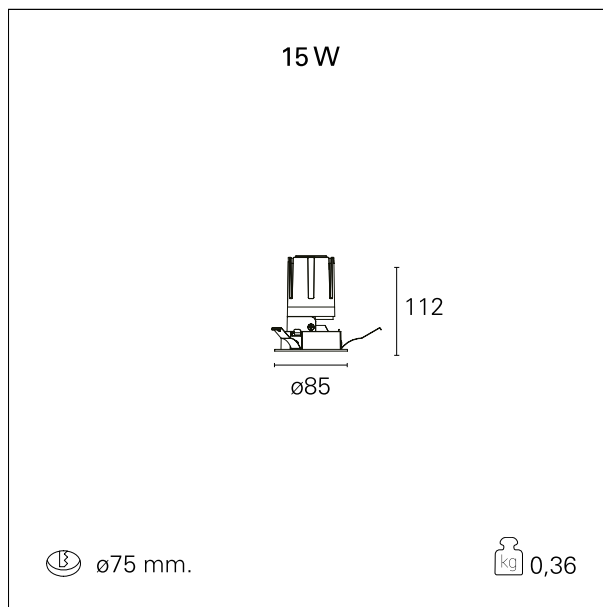

switch

Pan Digital

CARATTERISTICHE APPARECCHIO

tipo di installazione	Trimmed
materiale	Alluminio
colore	Bianco / Satinato
potenza	15 W
lumen output - emissione diretta	1412 lm
lumen output - emissione totale	1412 lm
efficacia	94 lm/W
diametro	ø 85 mm.
dimensioni	h 112 mm.
peso netto	0,36 kg.

IP apparecchio	IP40
IP vano ottico	IP40
IP vano incassato	IP40
IK	IK02

DIMENSIONI FORO D'INCASSO

diametro foro incasso **ø 75 mm.**

CLASSIFICAZIONE ENERGETICA

Le lampade di questo dispositivo non sono sostituibili.