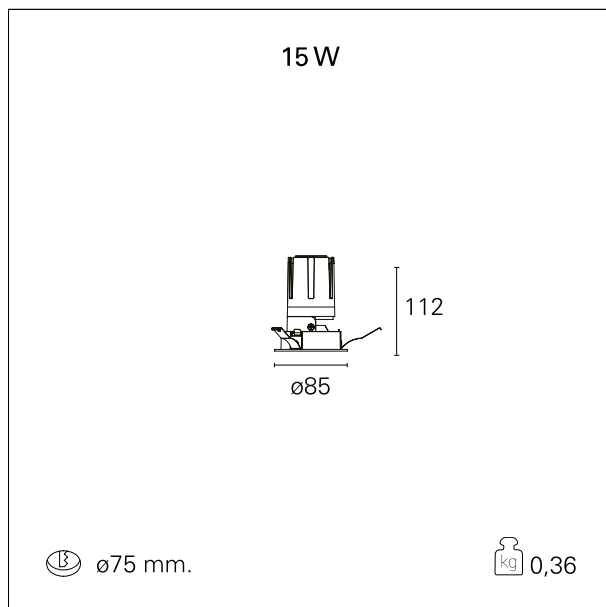

switch On / Off

CARATTERISTICHE APPARECCHIO

tipo di installazione	Trimmed
materiale	Alluminio
colore	Bianco / Satinato
potenza	15 W
lumen output - emissione diretta	1412 lm
lumen output - emissione totale	1412 lm
efficacia	94 lm/W
diametro	ø 85 mm.
dimensioni	h 112 mm.
peso netto	0,36 kg.

IP apparecchio	IP40
IP vano ottico	IP40
IP vano incassato	IP40
IK	IK02

DIMENSIONI FORO D'INCASSO

diametro foro incasso **ø 75 mm.**

CLASSIFICAZIONE ENERGETICA

Le lampade di questo dispositivo non sono sostituibili.