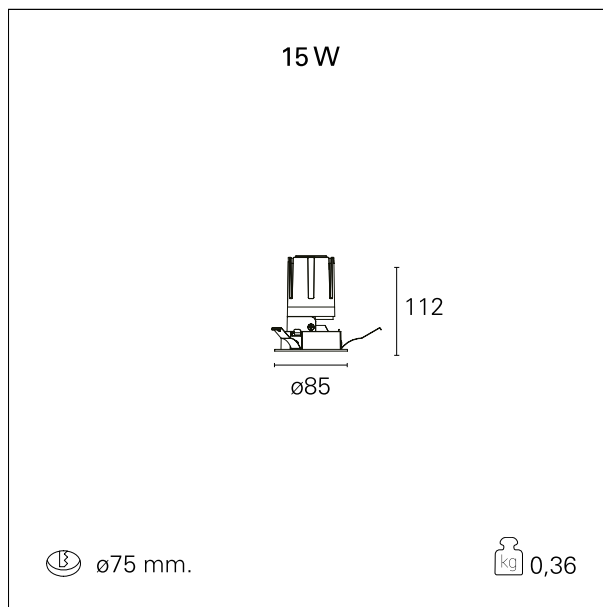

switch

Casambi

CARATTERISTICHE APPARECCHIO

tipo di installazione	Trimmed
materiale	Alluminio
colore	Bianco / Satinato
potenza	15 W
lumen output - emissione diretta	1494 lm
lumen output - emissione totale	1494 lm
efficacia	100 lm/W
diametro	ø 85 mm.
dimensioni	h 112 mm.
peso netto	0,36 kg.

IP apparecchio	IP40
IP vano ottico	IP40
IP vano incassato	IP40
IK	IK02

DIMENSIONI FORO D'INCASSO

diametro foro incasso **ø 75 mm.**

CLASSIFICAZIONE ENERGETICA

Le lampade di questo dispositivo non sono sostituibili.