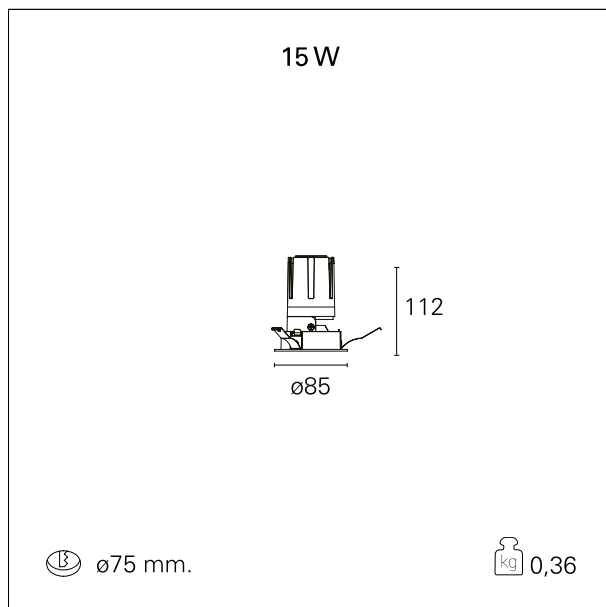

switch 1...10V / Push

CARATTERISTICHE APPARECCHIO

tipo di installazione	Trimmed
materiale	Alluminio
colore	Bianco / Satinato
potenza	15 W
lumen output - emissione diretta	1494 lm
lumen output - emissione totale	1494 lm
efficacia	100 lm/W
diametro	ø 85 mm.
dimensioni	h 112 mm.
peso netto	0,36 kg.

IP apparecchio	IP40
IP vano ottico	IP40
IP vano incassato	IP40
IK	IK02

DIMENSIONI FORO D'INCASSO

diametro foro incasso **ø 75 mm.**

CLASSIFICAZIONE ENERGETICA

Le lampade di questo dispositivo non sono sostituibili.