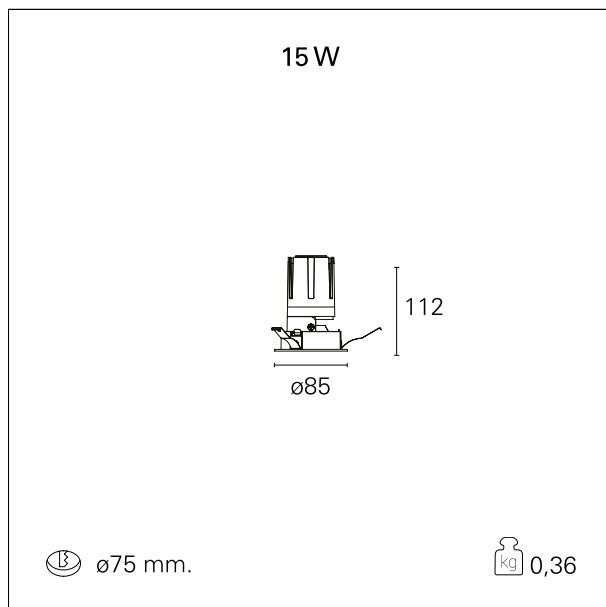

switch

Pan Digital

CARATTERISTICHE APPARECCHIO

tipo di installazione	Trimmed
materiale	Alluminio
colore	Bianco / Satinato
potenza	15 W
lumen output - emissione diretta	1494 lm
lumen output - emissione totale	1494 lm
efficacia	100 lm/W
diametro	ø 85 mm.
dimensioni	h 112 mm.
peso netto	0,36 kg.

IP apparecchio	IP40
IP vano ottico	IP40
IP vano incassato	IP40
IK	IK02

DIMENSIONI FORO D'INCASSO

diametro foro incasso **ø 75 mm.**

CLASSIFICAZIONE ENERGETICA

Le lampade di questo dispositivo non sono sostituibili.