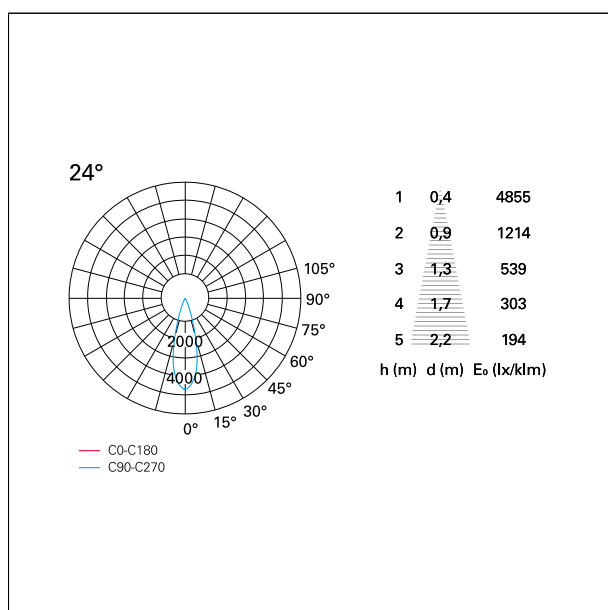

Nemo Fix - rounded

RTL21112PD - white ring / matt reflector - 15 W / 4000 K / CRI > 90

effetto luminoso

ottica

apertura di fascio - diretta

UGR

cut-off

Proiettato

24°

24°

≤ 17

38°

FOTOMETRIA

GARANZIA

periodo

5 years