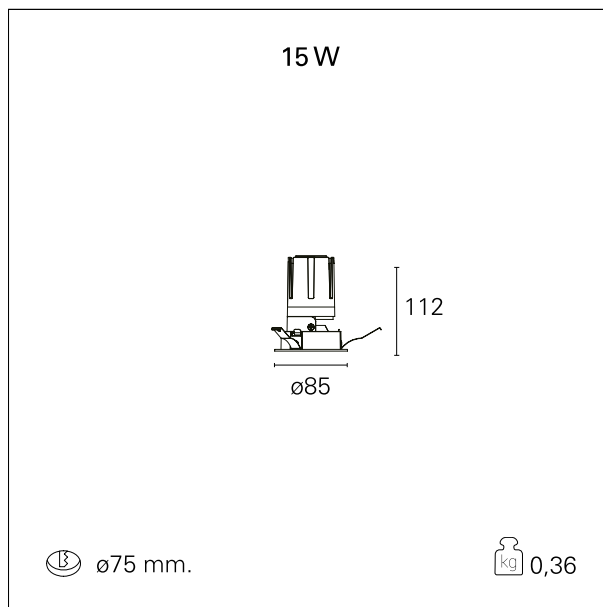

switch **On / Off**

CARATTERISTICHE APPARECCHIO

tipo di installazione	Trimmed
materiale	Alluminio
colore	Bianco / Satinato
potenza	15 W
lumen output - emissione diretta	1494 lm
lumen output - emissione totale	1494 lm
efficacia	100 lm/W
diametro	ø 85 mm.
dimensioni	h 112 mm.
peso netto	0,36 kg.

IP apparecchio	IP40
IP vano ottico	IP40
IP vano incassato	IP40
IK	IK02

DIMENSIONI FORO D'INCASSO

diametro foro incasso **ø 75 mm.**

CLASSIFICAZIONE ENERGETICA

Le lampade di questo dispositivo non sono sostituibili.