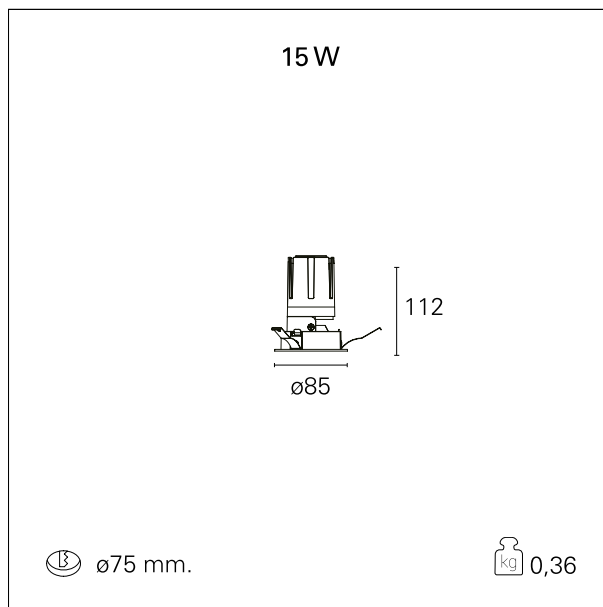

switch

Casambi

CARATTERISTICHE APPARECCHIO

tipo di installazione	Trimmed
materiale	Alluminio
colore	Bianco / Satinato
potenza	15 W
lumen output - emissione diretta	1420 lm
lumen output - emissione totale	1420 lm
efficacia	95 lm/W
diametro	ø 85 mm.
dimensioni	h 112 mm.
peso netto	0,36 kg.

IP apparecchio	IP40
IP vano ottico	IP40
IP vano incassato	IP40
IK	IK02

DIMENSIONI FORO D'INCASSO

diametro foro incasso **ø 75 mm.**

CLASSIFICAZIONE ENERGETICA

Le lampade di questo dispositivo non sono sostituibili.