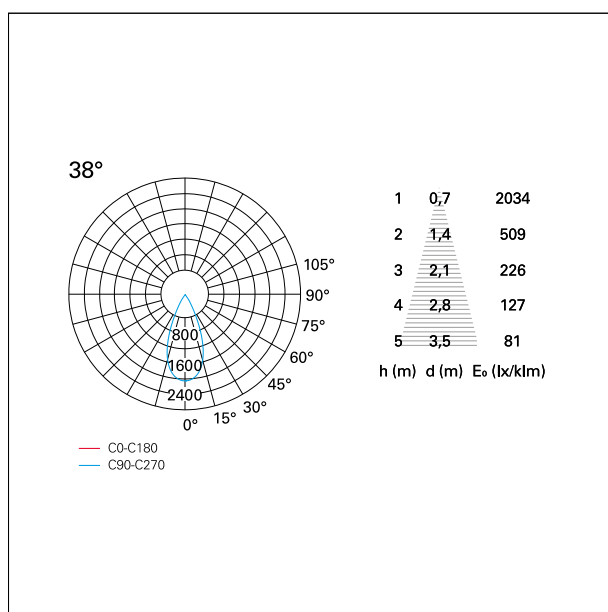

Nemo Fix - rounded

RTL21113CA - white ring / matt reflector - 15 W / 3000 K / CRI > 90

effetto luminoso

ottica

apertura di fascio - diretta

UGR

cut-off

Proiettato

38°

38°

≤ 19

38°

FOTOMETRIA

GARANZIA

periodo

5 years