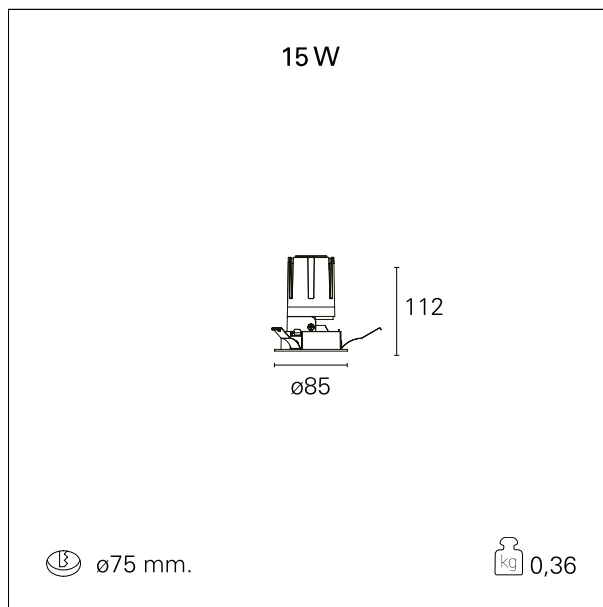

switch 1...10V / Push

CARATTERISTICHE APPARECCHIO

tipo di installazione	Trimmed
materiale	Alluminio
colore	Bianco / Satinato
potenza	15 W
lumen output - emissione diretta	1420 lm
lumen output - emissione totale	1420 lm
efficacia	95 lm/W
diametro	ø 85 mm.
dimensioni	h 112 mm.
peso netto	0,36 kg.

IP apparecchio	IP40
IP vano ottico	IP40
IP vano incassato	IP40
IK	IK02

DIMENSIONI FORO D'INCASSO

diametro foro incasso **ø 75 mm.**

CLASSIFICAZIONE ENERGETICA

Le lampade di questo dispositivo non sono sostituibili.