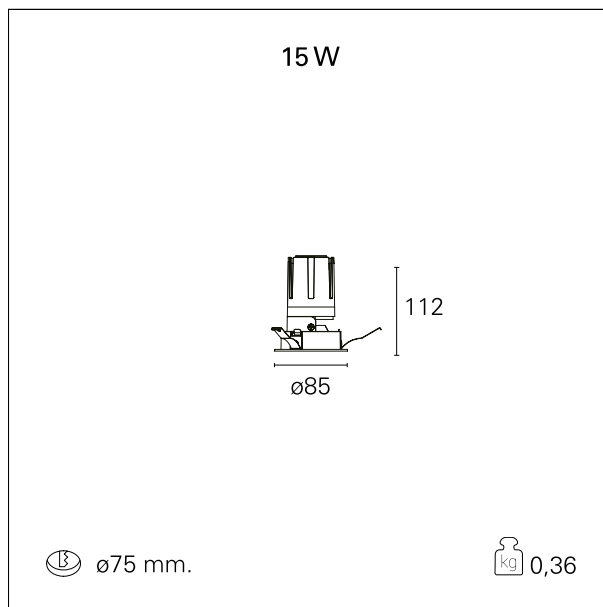

switch

Casambi

CARATTERISTICHE APPARECCHIO

tipo di installazione	Trimmed
materiale	Alluminio
colore	Bianco / Satinato
potenza	15 W
lumen output - emissione diretta	1500 lm
lumen output - emissione totale	1500 lm
efficacia	100 lm/W
diametro	ø 85 mm.
dimensioni	h 112 mm.
peso netto	0,36 kg.

IP apparecchio	IP40
IP vano ottico	IP40
IP vano incassato	IP40
IK	IK02

DIMENSIONI FORO D'INCASSO

diametro foro incasso **ø 75 mm.**

CLASSIFICAZIONE ENERGETICA

Le lampade di questo dispositivo non sono sostituibili.