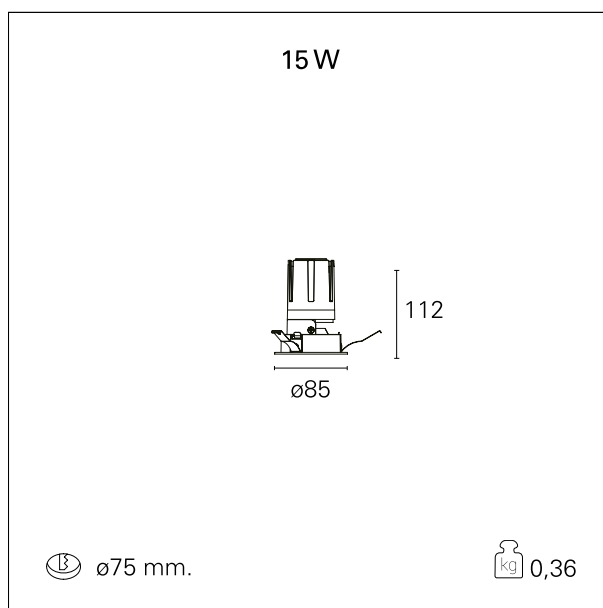

switch 1...10V / Push

CARATTERISTICHE APPARECCHIO

tipo di installazione	Trimmed
materiale	Alluminio
colore	Bianco / Satinato
potenza	15 W
lumen output - emissione diretta	1500 lm
lumen output - emissione totale	1500 lm
efficacia	100 lm/W
diametro	ø 85 mm.
dimensioni	h 112 mm.
peso netto	0,36 kg.

IP apparecchio	IP40
IP vano ottico	IP40
IP vano incassato	IP40
IK	IK02

DIMENSIONI FORO D'INCASSO

diametro foro incasso **ø 75 mm.**

CLASSIFICAZIONE ENERGETICA

Le lampade di questo dispositivo non sono sostituibili.