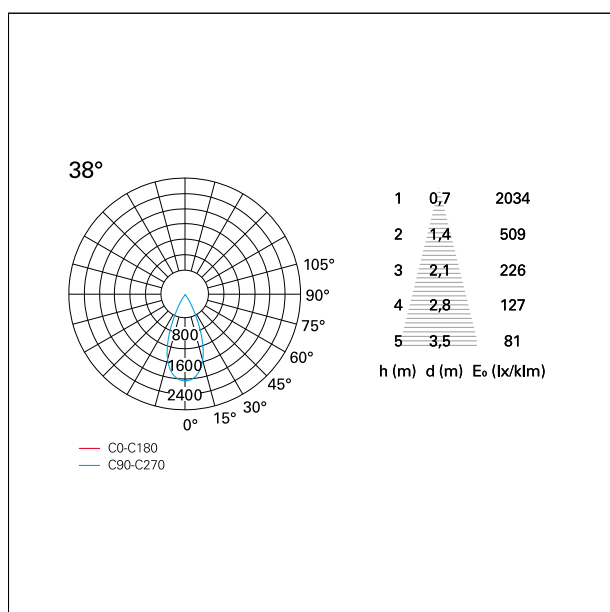

Nemo Fix - rounded

RTL21114PD - white ring / matt reflector - 15 W / 4000 K / CRI > 90

effetto luminoso

ottica

apertura di fascio - diretta

UGR

cut-off

Proiettato

38°

38°

≤ 19

38°

FOTOMETRIA

GARANZIA

periodo

5 years