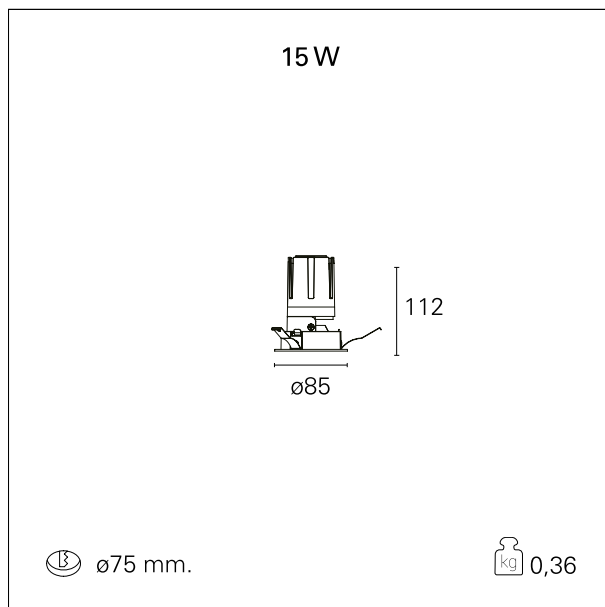

switch

Pan Digital

CARATTERISTICHE APPARECCHIO

tipo di installazione	Trimmed
materiale	Alluminio
colore	Bianco / Satinato
potenza	15 W
lumen output - emissione diretta	1500 lm
lumen output - emissione totale	1500 lm
efficacia	100 lm/W
diametro	ø 85 mm.
dimensioni	h 112 mm.
peso netto	0,36 kg.

IP apparecchio	IP40
IP vano ottico	IP40
IP vano incassato	IP40
IK	IK02

DIMENSIONI FORO D'INCASSO

diametro foro incasso **ø 75 mm.**

CLASSIFICAZIONE ENERGETICA

Le lampade di questo dispositivo non sono sostituibili.