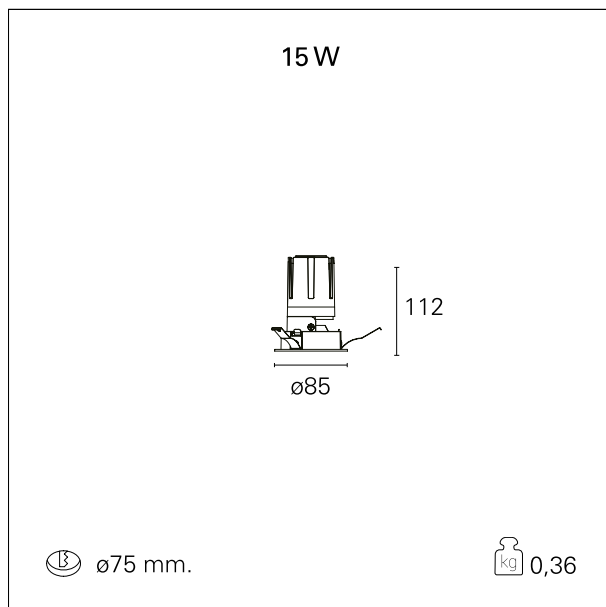

switch

Casambi

CARATTERISTICHE APPARECCHIO

tipo di installazione	Trimmed
materiale	Alluminio
colore	Bianco / Satinato
potenza	15 W
lumen output - emissione diretta	1432 lm
lumen output - emissione totale	1432 lm
efficacia	95 lm/W
diametro	ø 85 mm.
dimensioni	h 112 mm.
peso netto	0,36 kg.

IP apparecchio	IP40
IP vano ottico	IP40
IP vano incassato	IP40
IK	IK02

DIMENSIONI FORO D'INCASSO

diametro foro incasso **ø 75 mm.**

CLASSIFICAZIONE ENERGETICA

Le lampade di questo dispositivo non sono sostituibili.