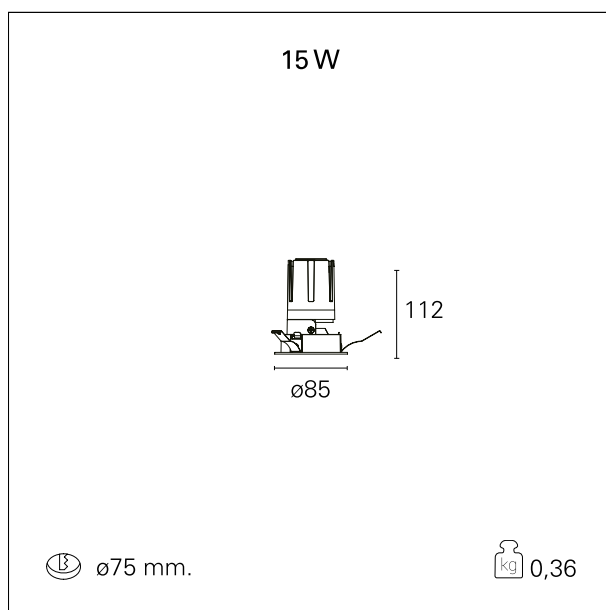

switch 1...10V / Push

CARATTERISTICHE APPARECCHIO

tipo di installazione	Trimmed
materiale	Alluminio
colore	Bianco / Satinato
potenza	15 W
lumen output - emissione diretta	1432 lm
lumen output - emissione totale	1432 lm
efficacia	95 lm/W
diametro	ø 85 mm.
dimensioni	h 112 mm.
peso netto	0,36 kg.

IP apparecchio	IP40
IP vano ottico	IP40
IP vano incassato	IP40
IK	IK02

DIMENSIONI FORO D'INCASSO

diametro foro incasso **ø 75 mm.**

CLASSIFICAZIONE ENERGETICA

Le lampade di questo dispositivo non sono sostituibili.