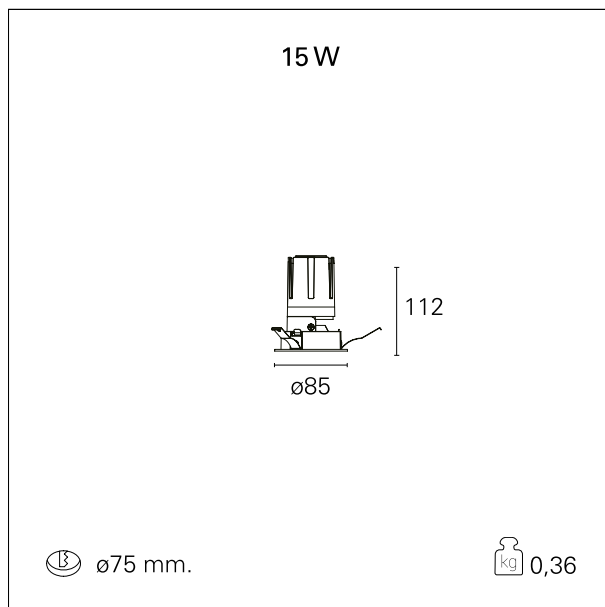

switch

Pan Digital

CARATTERISTICHE APPARECCHIO

tipo di installazione	Trimmed
materiale	Alluminio
colore	Bianco / Satinato
potenza	15 W
lumen output - emissione diretta	1432 lm
lumen output - emissione totale	1432 lm
efficacia	95 lm/W
diametro	ø 85 mm.
dimensioni	h 112 mm.
peso netto	0,36 kg.

IP apparecchio	IP40
IP vano ottico	IP40
IP vano incassato	IP40
IK	IK02

DIMENSIONI FORO D'INCASSO

diametro foro incasso **ø 75 mm.**

CLASSIFICAZIONE ENERGETICA

Le lampade di questo dispositivo non sono sostituibili.

55°

55°

≤ 19

38°

FOTOMETRIA

GARANZIA

periodo

5 years