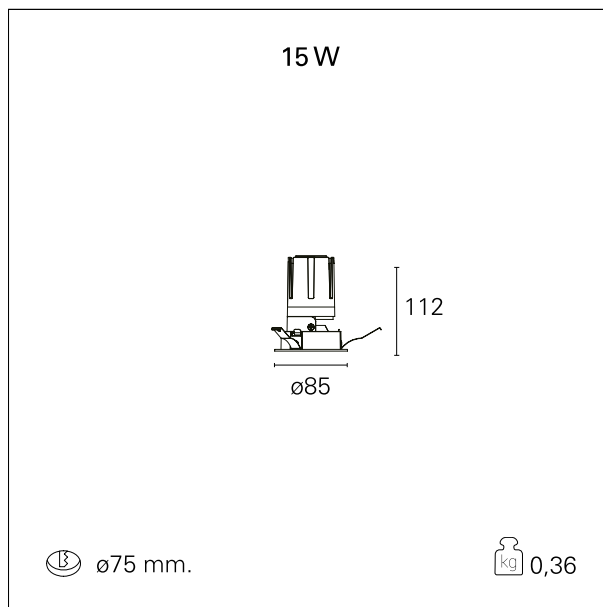

switch **On / Off**

CARATTERISTICHE APPARECCHIO

tipo di installazione	Trimmed
materiale	Alluminio
colore	Bianco / Satinato
potenza	15 W
lumen output - emissione diretta	1432 lm
lumen output - emissione totale	1432 lm
efficacia	95 lm/W
diametro	ø 85 mm.
dimensioni	h 112 mm.
peso netto	0,36 kg.

IP apparecchio	IP40
IP vano ottico	IP40
IP vano incassato	IP40
IK	IK02

DIMENSIONI FORO D'INCASSO

diametro foro incasso **ø 75 mm.**

CLASSIFICAZIONE ENERGETICA

Questo dispositivo è munito di lampade a LED integrate.