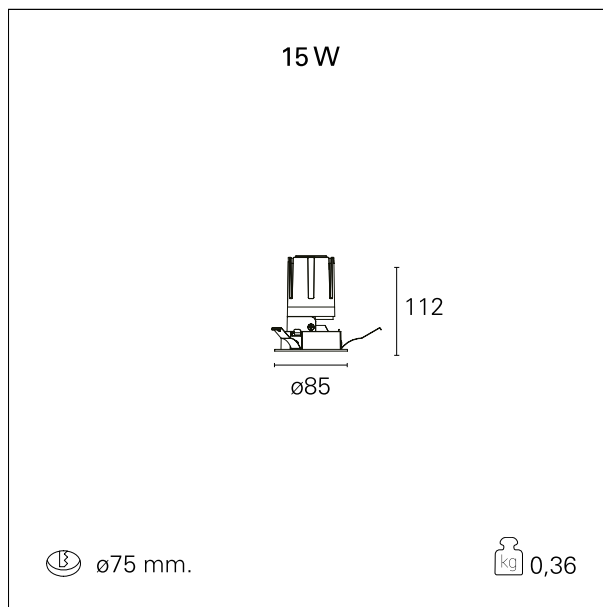

switch

Casambi

CARATTERISTICHE APPARECCHIO

tipo di installazione	Trimmed
materiale	Alluminio
colore	Bianco / Satinato
potenza	15 W
lumen output - emissione diretta	1502 lm
lumen output - emissione totale	1502 lm
efficacia	100 lm/W
diametro	ø 85 mm.
dimensioni	h 112 mm.
peso netto	0,36 kg.

IP apparecchio	IP40
IP vano ottico	IP40
IP vano incassato	IP40
IK	IK02

DIMENSIONI FORO D'INCASSO

diametro foro incasso **ø 75 mm.**

CLASSIFICAZIONE ENERGETICA

Le lampade di questo dispositivo non sono sostituibili.