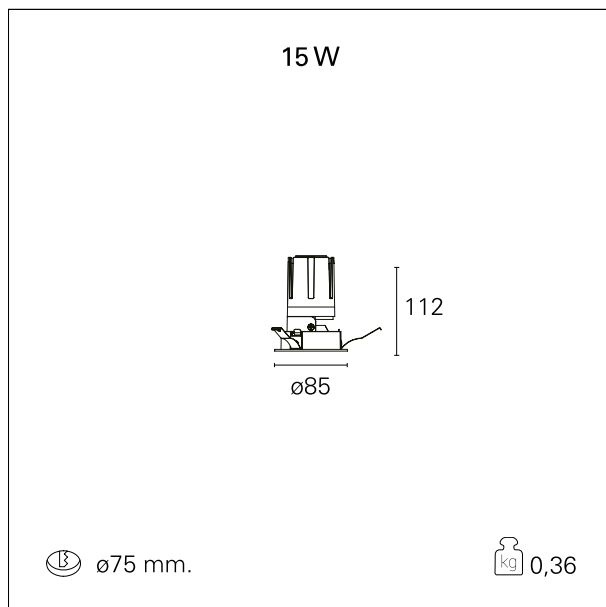

switch

DALI

CARATTERISTICHE APPARECCHIO

tipo di installazione	Trimmed
materiale	Alluminio
colore	Bianco / Satinato
potenza	15 W
lumen output - emissione diretta	1502 lm
lumen output - emissione totale	1502 lm
efficacia	100 lm/W
diametro	ø 85 mm.
dimensioni	h 112 mm.
peso netto	0,36 kg.

IP apparecchio	IP40
IP vano ottico	IP40
IP vano incassato	IP40
IK	IK02

DIMENSIONI FORO D'INCASSO

diametro foro incasso **ø 75 mm.**

CLASSIFICAZIONE ENERGETICA

Questo dispositivo è munito di lampade a LED integrate.