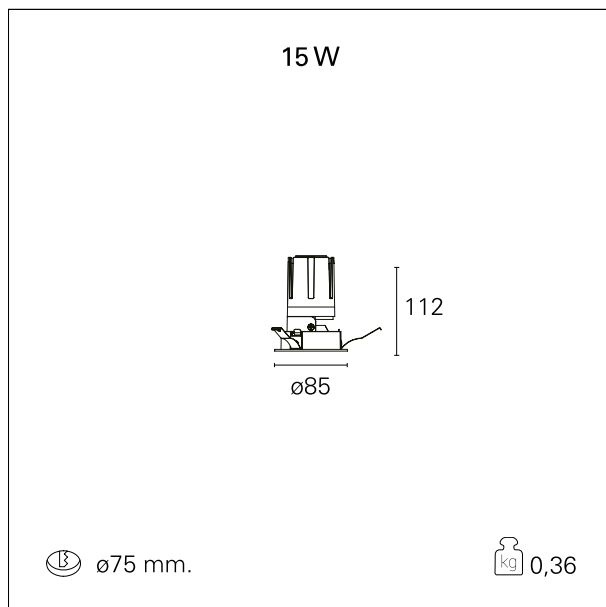

switch

Pan Digital

CARATTERISTICHE APPARECCHIO

tipo di installazione	Trimmed
materiale	Alluminio
colore	Bianco / Satinato
potenza	15 W
lumen output - emissione diretta	1502 lm
lumen output - emissione totale	1502 lm
efficacia	100 lm/W
diametro	ø 85 mm.
dimensioni	h 112 mm.
peso netto	0,36 kg.

IP apparecchio	IP40
IP vano ottico	IP40
IP vano incassato	IP40
IK	IK02

DIMENSIONI FORO D'INCASSO

diametro foro incasso **ø 75 mm.**

CLASSIFICAZIONE ENERGETICA

Le lampade di questo dispositivo non sono sostituibili.