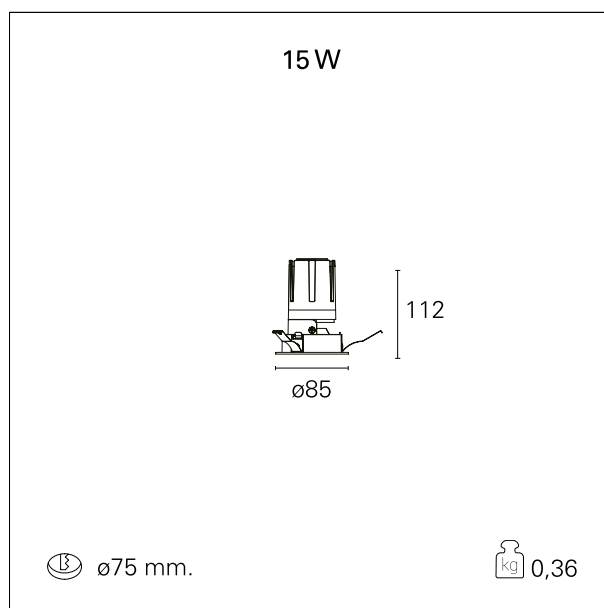

switch On / Off

CARATTERISTICHE APPARECCHIO

tipo di installazione	Trimmed
materiale	Alluminio
colore	Bianco / Satinato
potenza	15 W
lumen output - emissione diretta	1502 lm
lumen output - emissione totale	1502 lm
efficacia	100 lm/W
diametro	ø 85 mm.
dimensioni	h 112 mm.
peso netto	0,36 kg.

IP apparecchio	IP40
IP vano ottico	IP40
IP vano incassato	IP40
IK	IK02

DIMENSIONI FORO D'INCASSO

diametro foro incasso **ø 75 mm.**

CLASSIFICAZIONE ENERGETICA

Le lampade di questo dispositivo non sono sostituibili.