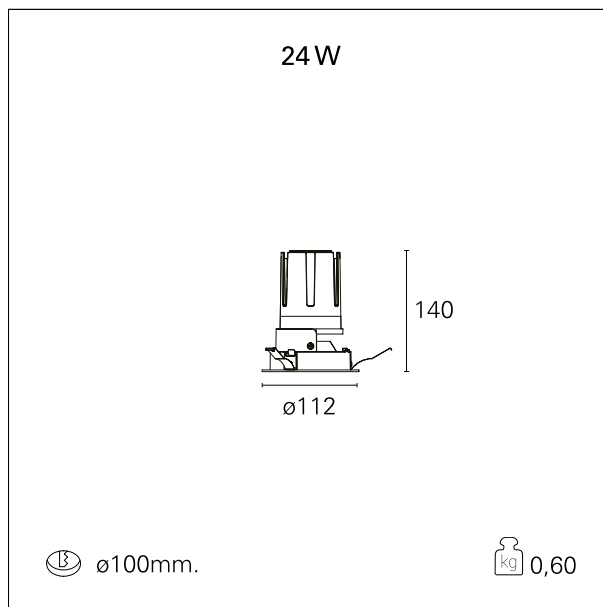

Nemo Fix - rounded

RTL21117DA - white ring / matt reflector - 24 W / 3000 K / CRI > 90

DESCRIZIONE

Quattro aperture di fascio con cut-off di 38° e versioni fino a UGR<17 permettono di ottenere il giusto equilibrio fra controllo delle luminanze e diffusione della luce. I moduli illuminanti sono tutti equipaggiati con led di ultima generazione con CRI > 90 e SDCM < 3. I riflettori secondari intercambiabili disponibili in cinque diverse finiture estetiche permettono di caratterizzare l'impianto anche successivamente alla prima installazione. Il cavetto di sicurezza in dotazione evita la caduta accidentale e il sistema di connessione al driver di tipo "fast plug" permette un'installazione rapida e sicura. Versione Nemo ADJ per luce di accento con orientabilità di 350° sul piano orizzontale e di 30° sul piano verticale. Nemo Fix per l'illuminazione verticale per il controllo dell'abbagliamento diretto e luce sfumata ai bordi del fascio.

switch

DALI

CARATTERISTICHE APPARECCHIO

tipo di installazione	Trimmed
materiale	Alluminio
colore	Bianco / Satinato
potenza	24 W
lumen output - emissione diretta	2150 lm
lumen output - emissione totale	2150 lm
efficacia	90 lm/W
diametro	ø 112 mm.
dimensioni	h 140 mm.
peso netto	0,60 kg.

IP apparecchio	IP40
IP vano ottico	IP40
IP vano incassato	IP40
IK	IK02

DIMENSIONI FORO D'INCASSO

diametro foro incasso **ø 100 mm.**

CLASSIFICAZIONE ENERGETICA

Le lampade di questo dispositivo non sono sostituibili.