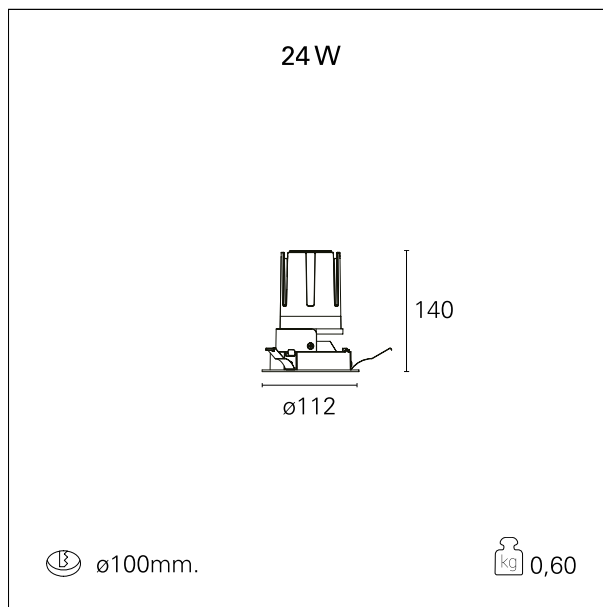

Nemo Fix - rounded

RTL21117 - white ring / matt reflector - 24 W / 3000 K / CRI > 90

DESCRIZIONE

Quattro aperture di fascio con cut-off di 38° e versioni fino a UGR<17 permettono di ottenere il giusto equilibrio fra controllo delle luminanze e diffusione della luce. I moduli illuminanti sono tutti equipaggiati con led di ultima generazione con CRI > 90 e SDCM < 3. I riflettori secondari intercambiabili disponibili in cinque diverse finiture estetiche permettono di caratterizzare l'impianto anche successivamente alla prima installazione. Il cavetto di sicurezza in dotazione evita la caduta accidentale e il sistema di connessione al driver di tipo "fast plug" permette un'installazione rapida e sicura. Versione Nemo ADJ per luce di accento con orientabilità di 350° sul piano orizzontale e di 30° sul piano verticale. Nemo Fix per l'illuminazione verticale per il controllo dell'abbagliamento diretto e luce sfumata ai bordi del fascio.

switch **On / Off**

CARATTERISTICHE APPARECCHIO

tipo di installazione	Trimmed
materiale	Alluminio
colore	Bianco / Satinato
potenza	24 W
lumen output - emissione diretta	2150 lm
lumen output - emissione totale	2150 lm
efficacia	90 lm/W
diametro	ø 112 mm.
dimensioni	h 140 mm.
peso netto	0,60 kg.

IP apparecchio	IP40
IP vano ottico	IP40
IP vano incassato	IP40
IK	IK02

DIMENSIONI FORO D'INCASSO

diametro foro incasso **ø 100 mm.**

CLASSIFICAZIONE ENERGETICA

Le lampade di questo dispositivo non sono sostituibili.