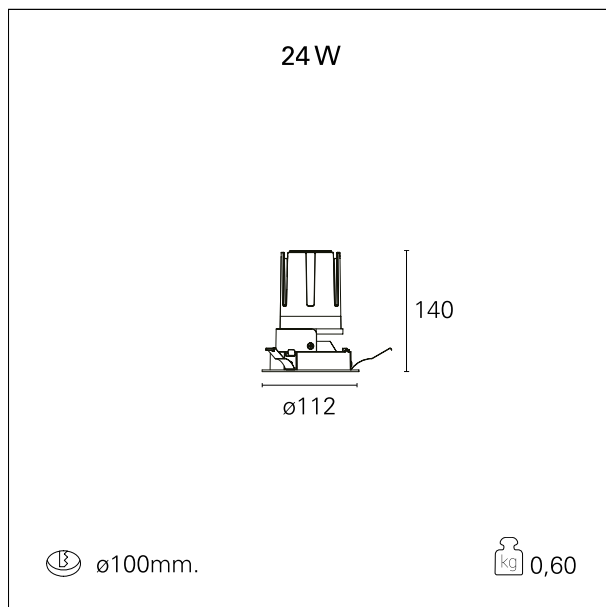

Nemo Fix - rounded

RTL21118CA - white ring / matt reflector - 24 W / 4000 K / CRI > 90

DESCRIZIONE

Quattro aperture di fascio con cut-off di 38° e versioni fino a UGR<17 permettono di ottenere il giusto equilibrio fra controllo delle luminanze e diffusione della luce. I moduli illuminanti sono tutti equipaggiati con led di ultima generazione con CRI > 90 e SDCM < 3. I riflettori secondari intercambiabili disponibili in cinque diverse finiture estetiche permettono di caratterizzare l'impianto anche successivamente alla prima installazione. Il cavetto di sicurezza in dotazione evita la caduta accidentale e il sistema di connessione al driver di tipo "fast plug" permette un'installazione rapida e sicura. Versione Nemo ADJ per luce di accento con orientabilità di 350° sul piano orizzontale e di 30° sul piano verticale. Nemo Fix per l'illuminazione verticale per il controllo dell'abbagliamento diretto e luce sfumata ai bordi del fascio.

switch

Casambi

CARATTERISTICHE APPARECCHIO

tipo di installazione	Trimmed
materiale	Alluminio
colore	Bianco / Satinato
potenza	24 W
lumen output - emissione diretta	2210 lm
lumen output - emissione totale	2210 lm
efficacia	92 lm/W
diametro	ø 112 mm.
dimensioni	h 140 mm.
peso netto	0,60 kg.

IP apparecchio	IP40
IP vano ottico	IP40
IP vano incassato	IP40
IK	IK02

DIMENSIONI FORO D'INCASSO

diametro foro incasso **ø 100 mm.**

CLASSIFICAZIONE ENERGETICA

Le lampade di questo dispositivo non sono sostituibili.