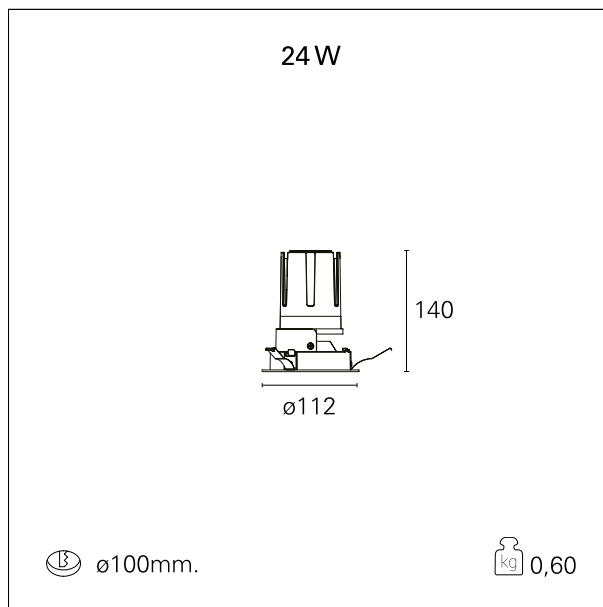

Nemo Fix - rounded

RTL21118DM - white ring / matt reflector - 24 W / 4000 K / CRI > 90

DESCRIZIONE

Quattro aperture di fascio con cut-off di 38° e versioni fino a UGR<17 permettono di ottenere il giusto equilibrio fra controllo delle luminanze e diffusione della luce. I moduli illuminanti sono tutti equipaggiati con led di ultima generazione con CRI > 90 e SDCM < 3. I riflettori secondari intercambiabili disponibili in cinque diverse finiture estetiche permettono di caratterizzare l'impianto anche successivamente alla prima installazione. Il cavetto di sicurezza in dotazione evita la caduta accidentale e il sistema di connessione al driver di tipo "fast plug" permette un'installazione rapida e sicura. Versione Nemo ADJ per luce di accento con orientabilità di 350° sul piano orizzontale e di 30° sul piano verticale. Nemo Fix per l'illuminazione verticale per il controllo dell'abbagliamento diretto e luce sfumata ai bordi del fascio.

switch 1...10V / Push

CARATTERISTICHE APPARECCHIO

tipo di installazione	Trimmed
materiale	Alluminio
colore	Bianco / Satinato
potenza	24 W
lumen output - emissione diretta	2210 lm
lumen output - emissione totale	2210 lm
efficacia	92 lm/W
diámetro	ø 112 mm.
dimensioni	h 140 mm.
peso netto	0,60 kg.

CARATTERISTICHE ELETTRICHE

alimentazione	220÷240 V
tipo di alimentazione	1...10V / Push
classe di isolamento	Classe II

CARATTERISTICHE MECCANICHE

Nemo Fix - rounded

RTL21118DM - white ring / matt reflector - 24 W / 4000 K / CRI > 90

IP apparecchio	IP40
IP vano ottico	IP40
IP vano incassato	IP40
IK	IK02

DIMENSIONI FORO D'INCASSO

diametro foro incasso **ø 100 mm.**

CLASSIFICAZIONE ENERGETICA

Le lampade di questo dispositivo non sono sostituibili.