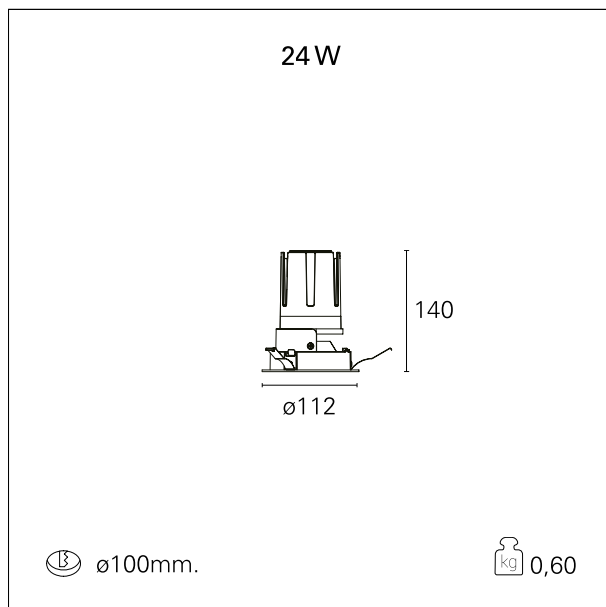

Nemo Fix - rounded

RTL21118 - white ring / matt reflector - 24 W / 4000 K / CRI > 90

DESCRIZIONE

Quattro aperture di fascio con cut-off di 38° e versioni fino a UGR<17 permettono di ottenere il giusto equilibrio fra controllo delle luminanze e diffusione della luce. I moduli illuminanti sono tutti equipaggiati con led di ultima generazione con CRI > 90 e SDCM < 3. I riflettori secondari intercambiabili disponibili in cinque diverse finiture estetiche permettono di caratterizzare l'impianto anche successivamente alla prima installazione. Il cavetto di sicurezza in dotazione evita la caduta accidentale e il sistema di connessione al driver di tipo "fast plug" permette un'installazione rapida e sicura. Versione Nemo ADJ per luce di accento con orientabilità di 350° sul piano orizzontale e di 30° sul piano verticale. Nemo Fix per l'illuminazione verticale per il controllo dell'abbagliamento diretto e luce sfumata ai bordi del fascio.

switch

On / Off

CARATTERISTICHE APPARECCHIO

tipo di installazione	Trimmed
materiale	Alluminio
colore	Bianco / Satinato
potenza	24 W
lumen output - emissione diretta	2210 lm
lumen output - emissione totale	2210 lm
efficacia	92 lm/W
diametro	ø 112 mm.
dimensioni	h 140 mm.
peso netto	0,60 kg.

IP apparecchio	IP40
IP vano ottico	IP40
IP vano incassato	IP40
IK	IK02

DIMENSIONI FORO D'INCASSO

diametro foro incasso **ø 100 mm.**

CLASSIFICAZIONE ENERGETICA

Le lampade di questo dispositivo non sono sostituibili.