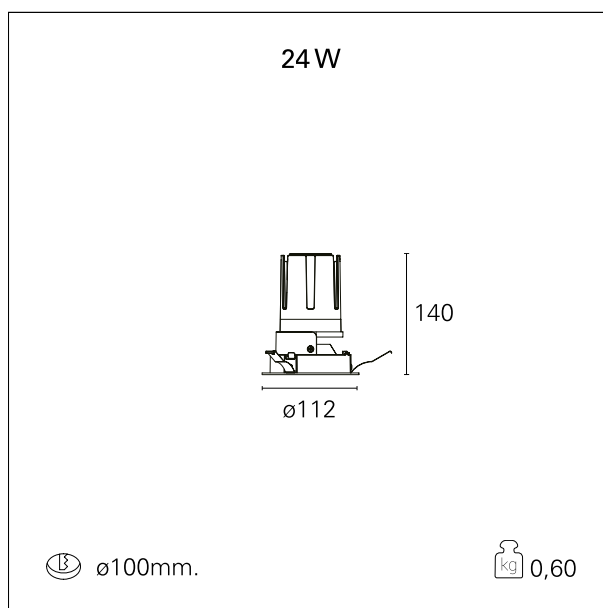

Nemo Fix - rounded

RTL21119CA - white ring / matt reflector - 24 W / 3000 K / CRI > 90

DESCRIZIONE

Quattro aperture di fascio con cut-off di 38° e versioni fino a UGR<17 permettono di ottenere il giusto equilibrio fra controllo delle luminanze e diffusione della luce. I moduli illuminanti sono tutti equipaggiati con led di ultima generazione con CRI > 90 e SDCM < 3. I riflettori secondari intercambiabili disponibili in cinque diverse finiture estetiche permettono di caratterizzare l'impianto anche successivamente alla prima installazione. Il cavetto di sicurezza in dotazione evita la caduta accidentale e il sistema di connessione al driver di tipo "fast plug" permette un'installazione rapida e sicura. Versione Nemo ADJ per luce di accento con orientabilità di 350° sul piano orizzontale e di 30° sul piano verticale. Nemo Fix per l'illuminazione verticale per il controllo dell'abbagliamento diretto e luce sfumata ai bordi del fascio.

switch

Casambi

CARATTERISTICHE APPARECCHIO

| | |
|----------------------------------|--------------------------|
| tipo di installazione | Trimmed |
| materiale | Alluminio |
| colore | Bianco / Satinato |
| potenza | 24 W |
| lumen output - emissione diretta | 2152 lm |
| lumen output - emissione totale | 2152 lm |
| efficacia | 90 lm/W |
| diametro | ø 112 mm. |
| dimensioni | h 140 mm. |
| peso netto | 0,60 kg. |

DIMENSIONI FORO D'INCASSO

diametro foro incasso **ø 100 mm.**

CLASSIFICAZIONE ENERGETICA

Le lampade di questo dispositivo non sono sostituibili.

CARATTERISTICHE SORGENTE

| | |
|-----------------------|------------------------------|
| tipo sorgente | CoB Led |
| marca LED | Bridgelux |
| corrente LED | 600 mA |
| tensione LED | 36 V |
| classe energetica | LED |
| durata utile | L80 / B20 - 50.000 h. |
| temperatura di colore | 3000 K |
| CRI | CRI > 90 |
| SDCM | < 3 |