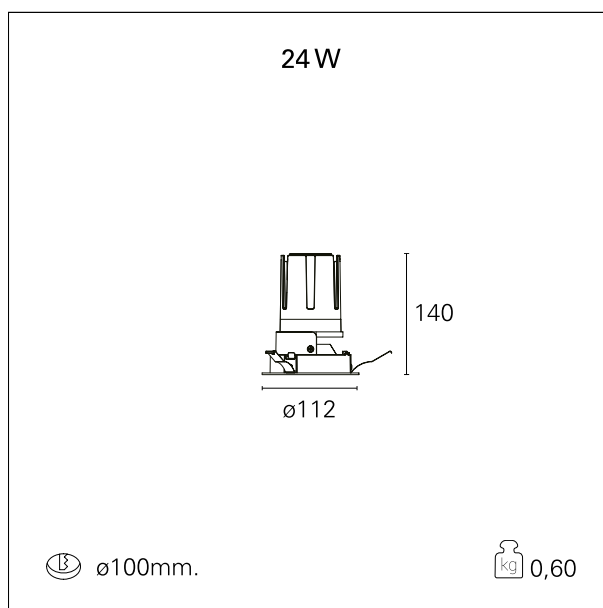

Nemo Fix - rounded

RTL21119DA - white ring / matt reflector - 24 W / 3000 K / CRI > 90

DESCRIZIONE

Quattro aperture di fascio con cut-off di 38° e versioni fino a UGR<17 permettono di ottenere il giusto equilibrio fra controllo delle luminanze e diffusione della luce. I moduli illuminanti sono tutti equipaggiati con led di ultima generazione con CRI > 90 e SDCM < 3. I riflettori secondari intercambiabili disponibili in cinque diverse finiture estetiche permettono di caratterizzare l'impianto anche successivamente alla prima installazione. Il cavetto di sicurezza in dotazione evita la caduta accidentale e il sistema di connessione al driver di tipo "fast plug" permette un'installazione rapida e sicura. Versione Nemo ADJ per luce di accento con orientabilità di 350° sul piano orizzontale e di 30° sul piano verticale. Nemo Fix per l'illuminazione verticale per il controllo dell'abbagliamento diretto e luce sfumata ai bordi del fascio.

switch

DALI

CARATTERISTICHE APPARECCHIO

tipo di installazione	Trimmed
materiale	Alluminio
colore	Bianco / Satinato
potenza	24 W
lumen output - emissione diretta	2152 lm
lumen output - emissione totale	2152 lm
efficacia	90 lm/W
diametro	ø 112 mm.
dimensioni	h 140 mm.
peso netto	0,60 kg.

IP apparecchio	IP40
IP vano ottico	IP40
IP vano incassato	IP40
IK	IK02

DIMENSIONI FORO D'INCASSO

diametro foro incasso **ø 100 mm.**

CLASSIFICAZIONE ENERGETICA

Le lampade di questo dispositivo non sono sostituibili.